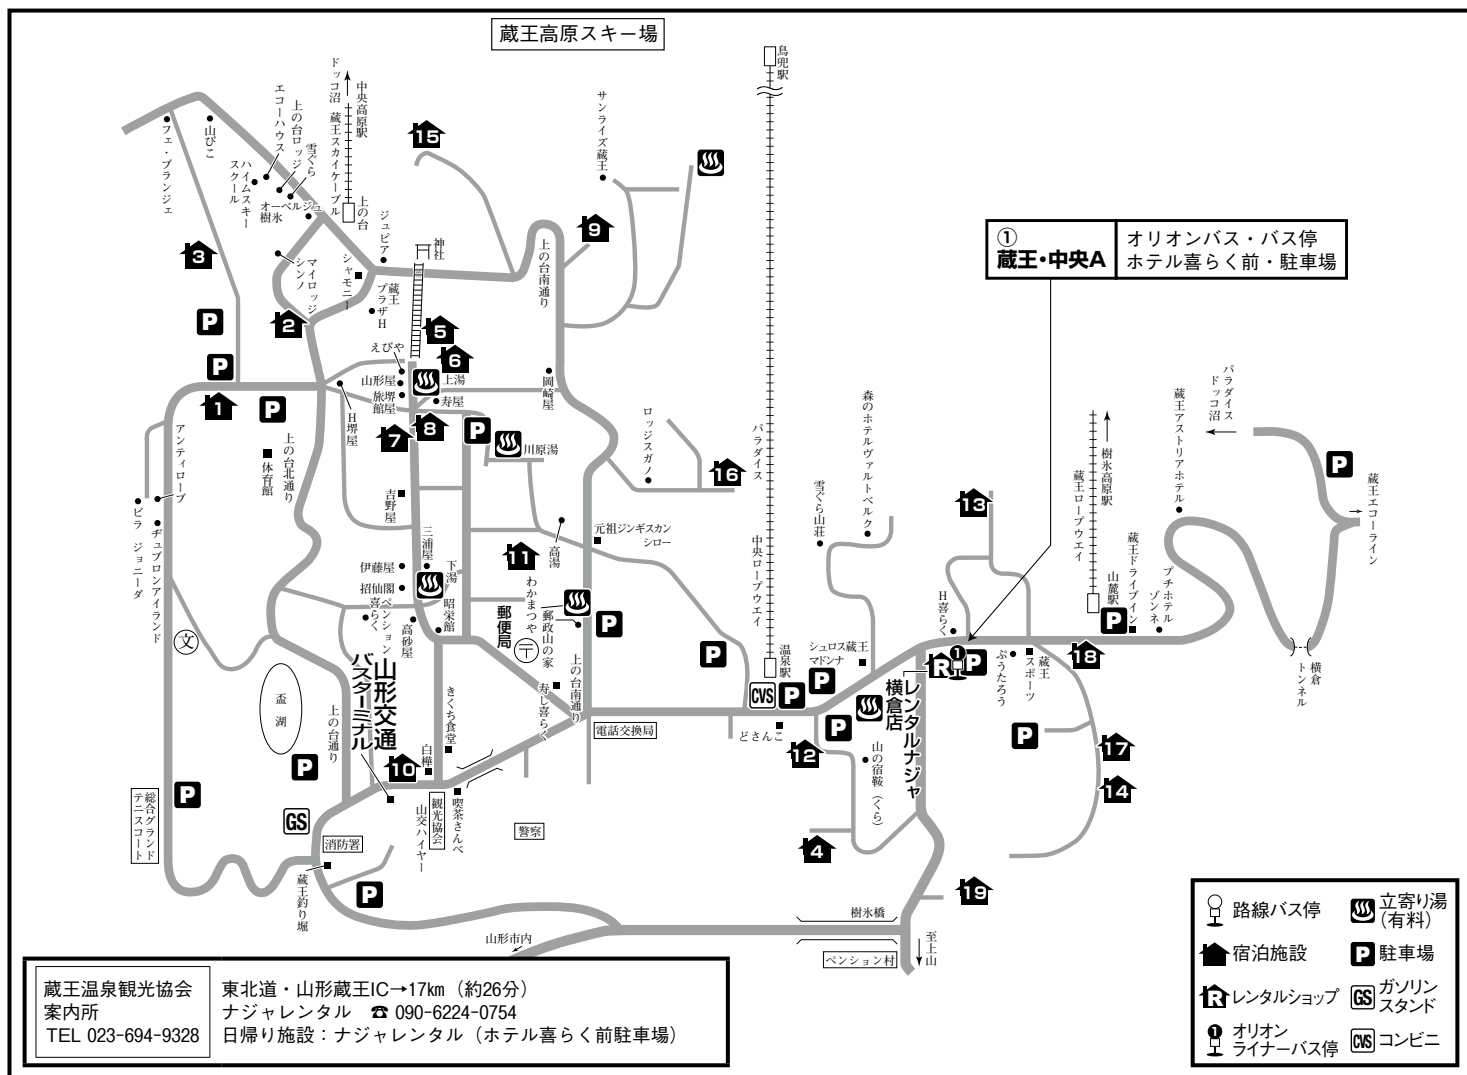

# 蔵王温泉

〒990-2301 山形県山形市蔵王温泉（宿舎名）

番号	施設名	TEL 市外局番(023)	レンタル 貸出場所	ゲレンデ 迄	駐 車 場	オリオンバス停	バス停迄の 時間	到着後待合場所	フロント オープン
1	ホテル Hammond たかみや	694-2121	配達	歩5分			送迎5分	宿泊先	7:00~
2	川井スキーハウス	694-9130	配達	歩3分			歩15分	宿泊先	7:00~
3	ホテルオークヒル	694-2110	配達	歩5分			歩15分	宿泊先	7:00~
4	フォーレスト蔵王温泉	666-6525	配達	歩5分			歩5分	宿泊先	7:00~
5	深山荘高見屋	694-9333	配達	歩5分			送迎5分	宿泊先	7:00~
6	おおみや旅館	694-2112	宿泊先	歩5分			送迎5分	宿泊先	7:00~
7	吉田屋旅館	694-9223	配達	歩5分			歩10分	宿泊先	7:00~
8	なかむらや旅館	694-9221	配達	歩5分			歩10分	宿泊先	7:00~
9	大平ホテル	694-9422	配達	歩0分			歩15分	宿泊先	7:00~
10	つるやホテル	694-9112	配達	歩5分		①ホテル喜らく前・駐車場	歩15分	宿泊先	7:00~
11	わかまつや	694-9525	配達	歩3分			歩10分	宿泊先	7:00~
12	ホテルルーセント タカミヤ	694-9135	配達	歩1分			歩5分	宿泊先	7:00~
13	蔵王国際ホテル	694-2111	宿泊先	歩0分			歩8分	宿泊先	7:00~
14	季の里	694-2288	配達	歩3分			歩10分	宿泊先	7:00~
15	タカミヤビレッジ ホテル樹林	694-9511	配達	歩0分			送迎5分	宿泊先	7:00~
16	あったまりの湯 ホテルラルジャン	694-2011	宿泊先	歩0分			送迎5分	宿泊先	7:00~
17	蔵王四季のホテル	693-1211	宿泊先	歩3分			歩10分	宿泊先	7:00~
18	たかみや瑠璃倶楽リゾート	694-2520	配達	歩3分			歩10分	宿泊先	7:00~
19	ホテル松金屋 アネックス	694-9706	配達	歩5分(送迎分)			歩5分	宿泊先	7:00~

※駐車場が無料と記載されている場合も満車の際は他の有料駐車場へご案内することがあります。その際の駐車場代はお客様ご負担となります。