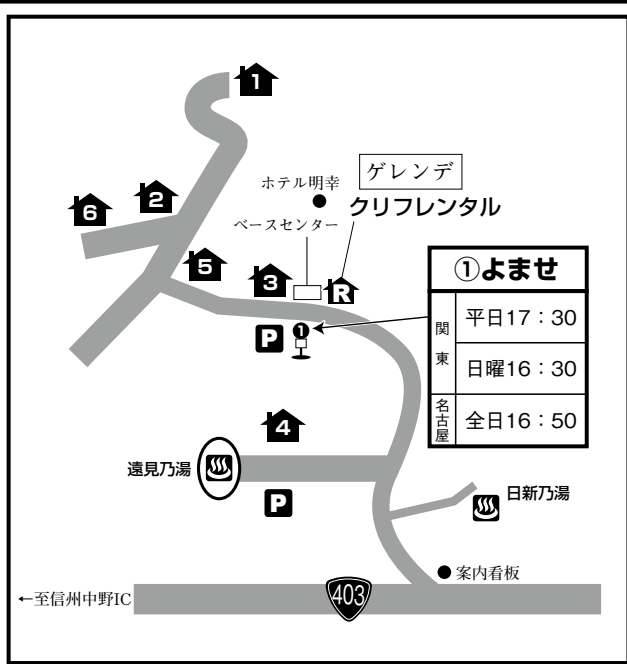

X-JAM高井富士&よませ

〒381-0405 長野県下高井郡山ノ内町北志賀高原 (宿舎名)

X-JAM高井富士
TEL 0269-33-6252

上信越道・信州中野IC→15km (約23分)
 レンタル クリフレントラル ☎ 0269-33-7578
 レンタル スターレンタル ☎ 0269-38-1042
 日帰り施設: スキーセンター・チャンテ又はスターレンタル

関東行きバスのご案内

昼発: ①新宿行 ②新宿・船橋・千葉行 ③大宮・川越行 ④町田・横浜行
 夜発: 川越・大宮・新宿・横浜行
 ※平日及び日曜日の出発時間が違いますので確認後出発の10分前にご集合下さい。
 ※当日の乗下車地の変更は出来ません。又ご予約が無い到着地は通過致します。
 ※復路バスは各到着地によりご乗車載くバスが違います。

| 番号 | 施設名 | TEL 市外局番(0269) | レンタル 貸出場所 | ゲレンデ 迄 | 駐 車 場 | オリオンバス停 | バス停迄の 時間 | 到着後待合場所 | フロント オープン |
|----|-------------------|-------------------|--------------|-----------|-------------|-----------------------|-------------|----------|--------------|
| 1 | リゾートイン・ケルン | 33-8555 | クリフ レンタル | 歩0分 | (無料) | ①よませ (ベースセンター前) | 歩10分 | ホテル明幸待合室 | 7:00~ |
| 2 | ブチリゾート・ホンマ | 33-8700 | 宿泊先 | 歩3分 | (無料) | | 歩5分 | ホテル明幸待合室 | 7:00~ |
| 3 | ホテル明幸 | 33-1171 | 宿泊先 | 歩0分 | (無料) | | 歩0分 | 宿泊先 | 7:00~ |
| 4 | ホテルセララン | 33-1111 | クリフ レンタル | 歩5分 | (無料) | | 歩5分 | 宿泊先 | 7:00~ |
| 5 | ロッヂタカユキ | 33-1133 | クリフ レンタル | 歩3分 | (無料) | | 歩2分 | ホテル明幸待合室 | 7:00~ |
| 6 | ロッヂタカユキ・ アネックス | 33-1134 | クリフ レンタル | 歩3分 | (無料) | | 歩3分 | ホテル明幸待合室 | 7:00~ |
| 7 | スキーセンター・チャンテ | 33-6252 | 宿泊先 | 歩0分 | (無料) | ①高井富士 (高井富士バスセンター) | 歩1分 | 宿泊先 | 7:00~ |
| 8 | ロッジMIKI | 33-7002 | 宿泊先 | 歩5分 | (無料) | | 歩5分 | 宿泊先 | 7:00~ |
| 9 | シャトーテル北志賀 | 33-7133 | 宿泊先 | 歩3分 | (無料) | | 歩3分 | 宿泊先 | 7:00~ |
| 10 | ゆうリゾートホテル | 33-7373 | クリフ レンタル① | 歩1分 | (無料) | | 歩1分 | 宿泊先 | 7:00~ |
| 11 | あつぷるはうす | 33-7578 | クリフ レンタル① | 歩3分 | (無料) | | 歩3分 | 宿泊先 | 7:00~ |
| 12 | ホッサムイン北志賀 | 33-6686 | クリフ レンタル① | 歩0分 | (無料) | | 歩1分 | 宿泊先 | 7:00~ |
| 13 | ホテルデライト 北志賀 | 33-6700 | スター レンタル | 歩1分 | (無料) | | 歩1分 | 宿泊先 | 7:00~ |
| 14 | ロッジベアーズ | 33-6644 | 宿泊先 | 歩5分 | (無料) | | 歩5分 | 宿泊先 | 7:00~ |
| 15 | ロッジばくの家 | 33-7225 | 宿泊先 | 歩3分 | (無料) | | 歩5分 | 宿泊先 | 7:00~ |
| 16 | びーぶるロッジ | 33-7213 | 宿泊先 | 歩3分 | (無料) | | 歩5分 | 宿泊先 | 7:00~ |
| 17 | LODGE あしながおじさん | 33-7001 | 宿泊先 | 歩3分 | (無料) | | 歩3分 | 宿泊先 | 7:00~ |
| 18 | ペンションTOMO | 33-7217 | 宿泊先 | 歩3分 | (無料) | | 歩3分 | 宿泊先 | 7:00~ |