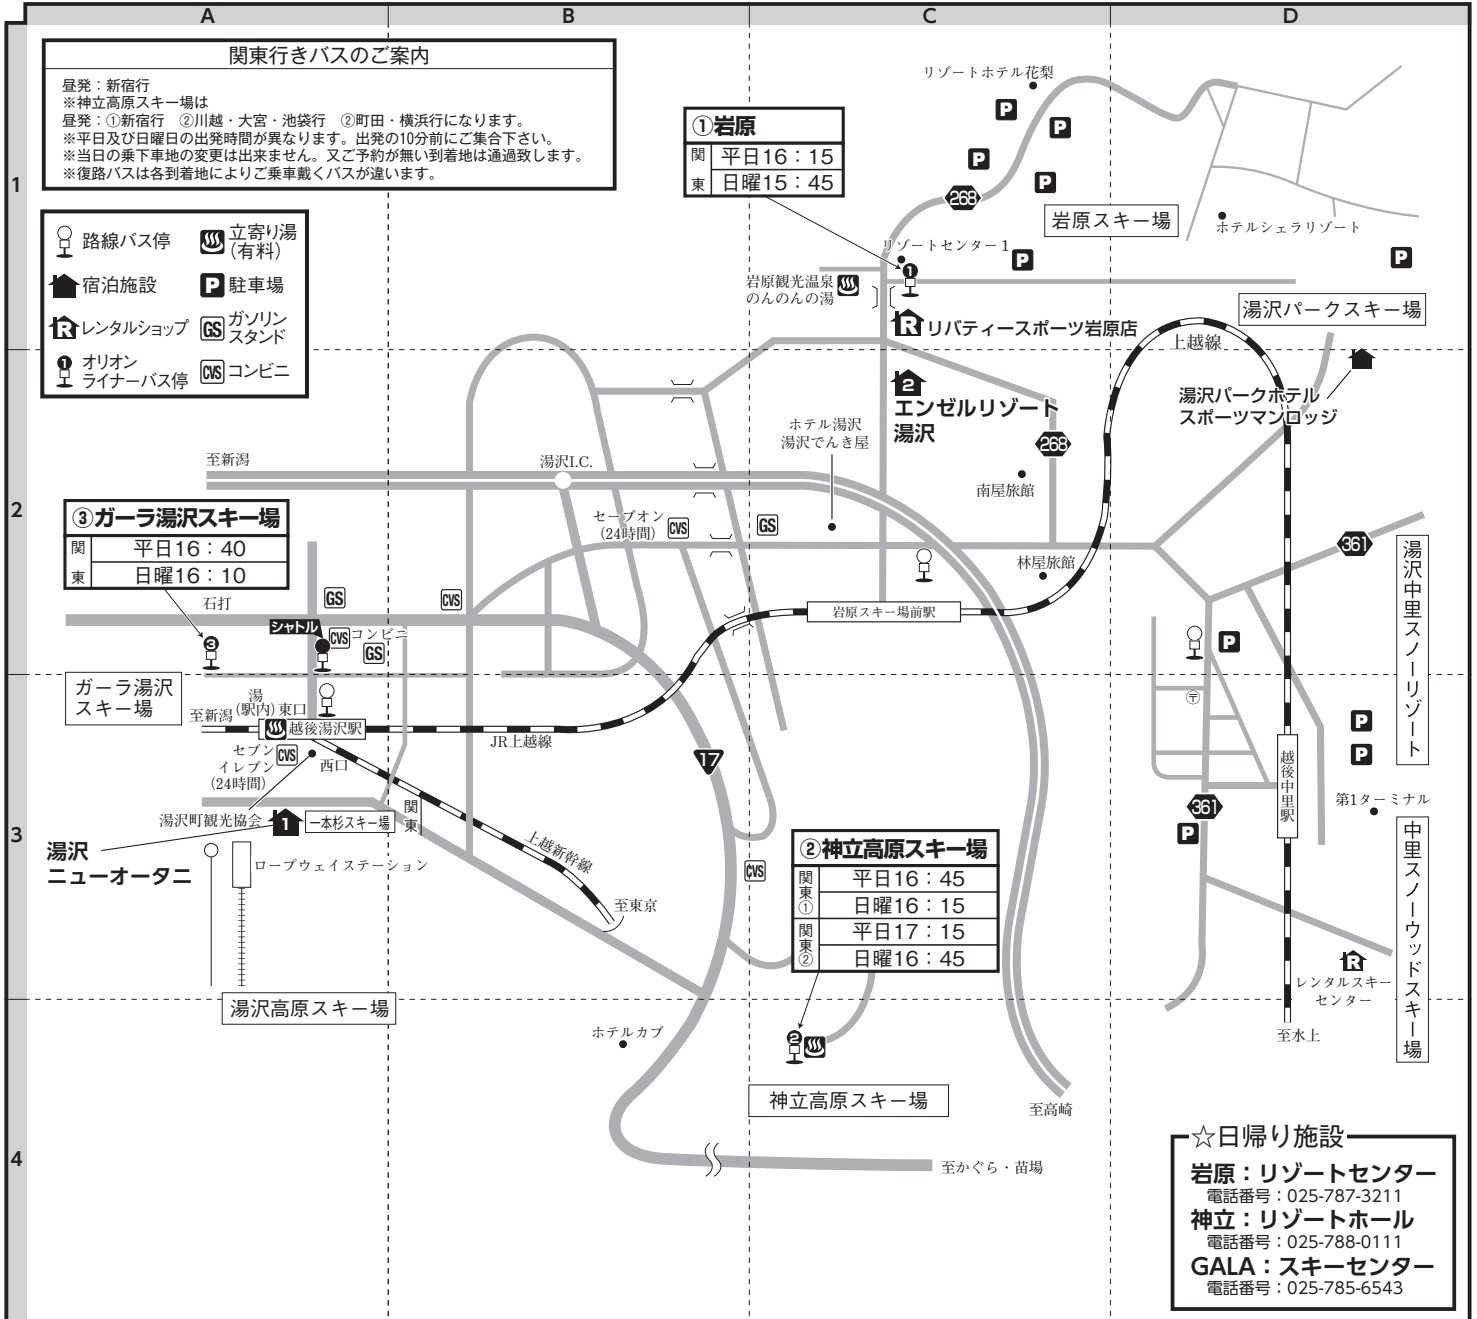

越後湯沢・岩原

岩原スキー場：025-787-3211

神立高原スキー場：025-784-3933

GALA湯沢スキー場：025-785-6543

〒949-6103 新潟県南魚沼郡湯沢町（宿舍名）

レンタル先

番号	地図上の位置	レンタルショップ名	電話番号	物損免責補償料	営業時間
1	C-1	リバティスポーツ岩原	025-787-3722	ボードセット又はスキーセット、ウェア各1日500円が現地にてかかります。	7:00~17:30

宿泊施設情報

※早着時（朝5:00~7:00）の電話はご遠慮下さい。

番号	地図上の位置	宿泊施設名	電話番号	レンタル貸出し場所	ゲレンデ迄	バス停	バス停まで時間	駐車場	マイカークーポン受け取り場所	到着後待合場所	フロントオープン時間
1	A-3	湯沢ニューオータニ	025 784 2191	宿泊先	徒歩3分	—	徒歩0分	無料	宿泊先	宿泊先	24時間
2	C-2	エンゼルリゾート湯沢	025 787 4474	リバティスポーツ	徒歩3分	①岩原（リゾートセンター①前）	徒歩3分	無料	宿泊先	宿泊先	24時間

②神立高原スキー場（リゾートホール前）③かぐら（みつまたロープウェイ山麓駅）

※駐車場が無料と記載されている場合も満車の際は他の有料駐車場へご案内することがあります。その際の駐車場代はお客様ご負担となります。