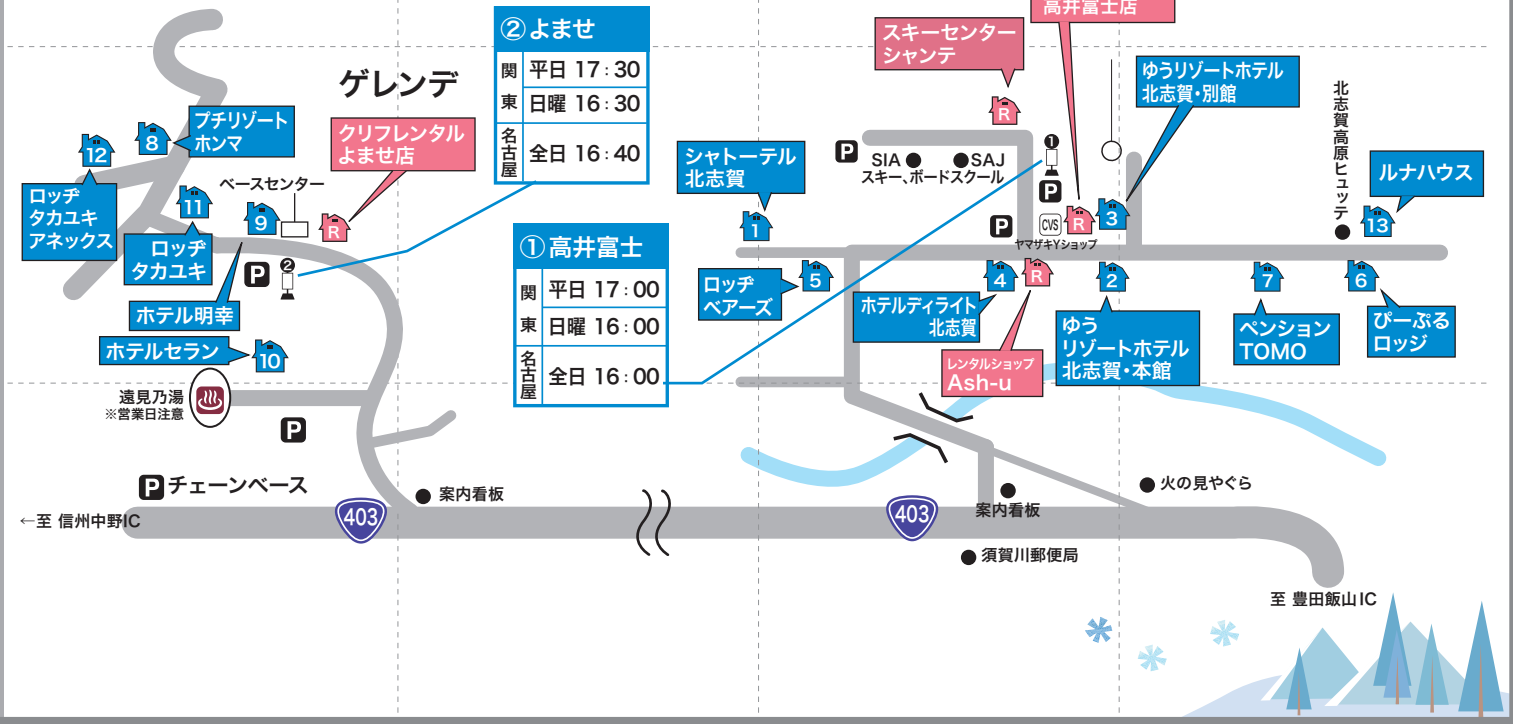

## ゲレンデ

- 路線バス停
- 立寄り湯(有料)
- 宿泊施設
- 駐車場
- レンタルショップ
- GS ガソリンスタンド
- オリオンライナーバス停
- CVS コンビニ

## スクール情報

番号	地図上の位置	利用施設	電話番号	スクール時間	受付場所
1	C-2	X-JAMスノーボードスクール	0269-33-6252	10:00~12:00/13:30~15:30	スキーセンターシャンテ

## レンタル先

番号	地図上の位置	レンタルショップ名	電話番号	物損免責補償料	営業時間
1	C-2	X-JAM: NEWシャンテ	0269-33-6252	ボードセット又はスキーセット、ウェア各1日500円が現地にてかかります。	5:00~17:00
2	C-2	X-JAM: クリフレタル高井富士店	0269-33-6870	ボードセット又はスキーセット、ウェア各1日500円が現地にてかかります。	5:00~17:00
3	C-2	レンタルショップAsh-u	0269-38-1380	ボードセット又はスキーセット、ウェア各1日500円が現地にてかかります。	5:00~17:00
4	A-2	よませ温泉:クリフレタルよませ店	0269-33-6870	ボードセット又はスキーセット、ウェア各1日500円が現地にてかかります。	5:00~17:00

## 宿泊施設情報

市外局番:0269-33 (※ルナハウス:0269-28)

※早着時(朝5:00~7:00)の電話はご遠慮下さい。

番号	地図上の位置	宿泊施設名	電話番号	レンタル貸し出し場所	ゲレンデ迄	バス停	バス停まで時間	駐車場	マイカークーポン受け取り場所	到着後待合場所	フロントオープン時間
1	B-2	シャトーテル北志賀	7133	宿泊先	徒歩3分	① 高井富士(高井富士バスセンター)	徒歩3分	無料	宿泊先	宿泊先	7:00
2	C-2	ゆうリゾートホテル北志賀・本館	7373	クリフ高井富士店	徒歩1分	① 高井富士(高井富士バスセンター)	徒歩1分	無料	宿泊先	宿泊先	7:00
3	C-2	ゆうリゾートホテル北志賀・別館	6686	クリフ高井富士店	徒歩0分	① 高井富士(高井富士バスセンター)	徒歩1分	無料	宿泊先	宿泊先	7:00
4	C-2	ホテルティライト北志賀	6700	Ash-u	徒歩2分	① 高井富士(高井富士バスセンター)	徒歩2分	無料	宿泊先	宿泊先	7:00
5	C-2	ロッヂペアーズ	6644	宿泊先	徒歩3分	① 高井富士(高井富士バスセンター)	徒歩5分	無料	宿泊先	宿泊先	7:00
6	D-2	ビーぶるロッヂ	7213	宿泊先	徒歩5分	① 高井富士(高井富士バスセンター)	徒歩5分	無料	宿泊先	宿泊先	7:00
7	D-2	ペンションTOMO	7217	宿泊先	徒歩3分	① 高井富士(高井富士バスセンター)	徒歩3分	無料	宿泊先	宿泊先	7:00
8	A-2	プチリゾート・ホンマ	8700	宿泊先	徒歩1分	② よませ(ベースセンター)	徒歩3分	無料	宿泊先	宿泊先	7:00
9	A-2	ホテル明幸	1171	宿泊先	徒歩0分	② よませ(ベースセンター)	徒歩0分	無料	宿泊先	宿泊先	7:00
10	A-2	ホテルセララン	1111	クリフよませ店	徒歩2分	② よませ(ベースセンター)	徒歩2分	無料	宿泊先	宿泊先	7:00
11	A-2	ロッヂタカユキ	1133	クリフよませ店	徒歩3分	② よませ(ベースセンター)	徒歩2分	無料	宿泊先	宿泊先	7:00
12	A-2	ロッヂタカユキアネックス	1134	クリフよませ店	徒歩3分	② よませ(ベースセンター)	徒歩3分	無料	宿泊先	宿泊先	7:00
13	D-2	ルナハウス	※0210	Ash-u	徒歩5分	① 高井富士(高井富士バスセンター)	徒歩5分	無料	宿泊先	宿泊先	7:00