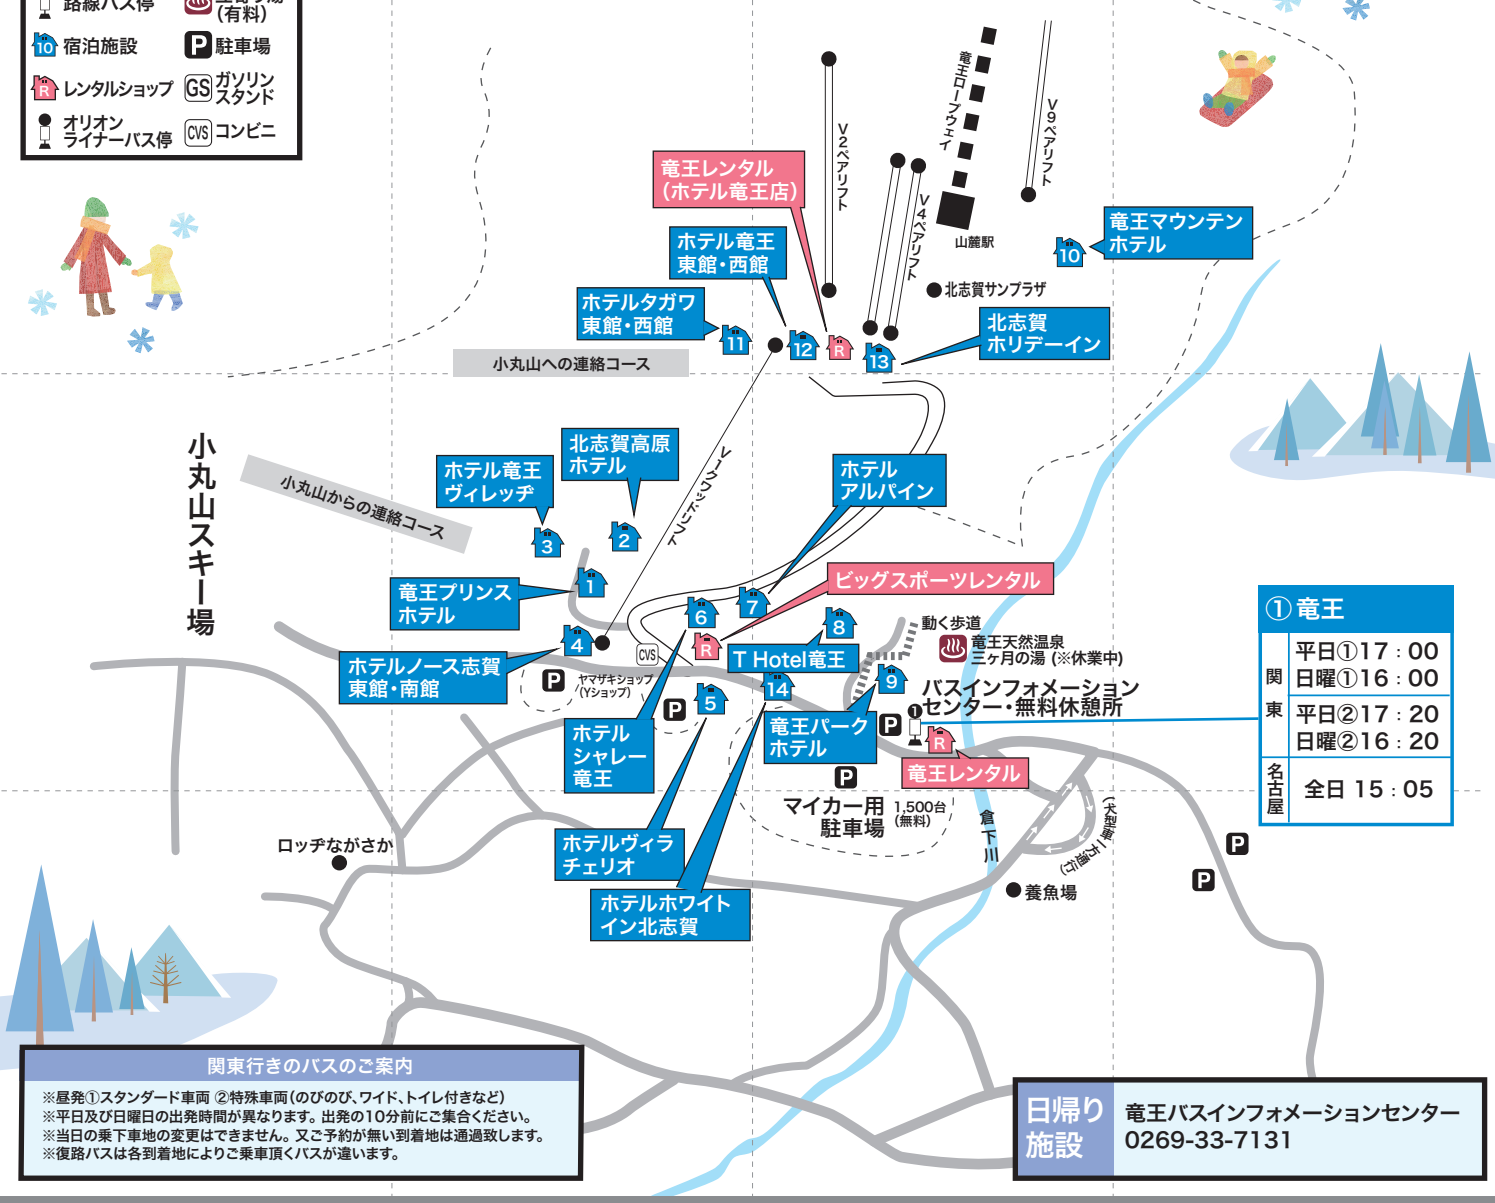

竜王スキーパーク

竜王スキーパーク ☎0269-33-6345
〒381-0405 長野県下高井郡山ノ内町北志賀高原(宿舎名)

- 路線バス停
- 立寄り湯 (有料)
- 宿泊施設
- 駐車場
- レンタルショップ
- ガソリンスタンド
- オリオンライナーバス停
- CVS コンビニ

竜王スキーパーク

① 竜王	
平日①	17:00
日曜①	16:00
平日②	17:20
日曜②	16:20
名古屋	全日 15:05

関東行きのバスのご案内

※昼発①スタンダード車両 ②特殊車両(のびのび、ワイド、トイレ付きなど)
※平日及び日曜日の出発時間が異なります。出発の10分前にご集合ください。
※当日の乗下車地の変更はできません。又ご予約が無い到着地は通過致します。
※復路バスは各到着地によりご乗車頂くバスが違います。

日帰り施設 竜王バスインフォメーションセンター
0269-33-7131

レンタル先

番号	地図上の位置	レンタルショップ名	電話番号	物損免責補償料	営業時間
1	B-2	ビッグスポーツレンタル	0269-31-2160	ボードセット又はスキーセット、ウェア各1日500円が現地にてかかります。	6:00~17:00
2	C-2	竜王レンタル	0269-33-6870	ボードセット又はスキーセット、ウェア各1日500円が現地にてかかります。	6:00~17:30

宿泊施設情報

市外局番:0269

※早着時(朝5:00~7:00)の電話はご遠慮下さい。

番号	地図上の位置	宿泊施設名	電話番号	レンタル貸し出し場所	グレンデ迄	バス停	バス停まで時間	駐車場	マイカークーポン受け取り場所	到着後待合場所	フロントオープン時間
1	B-2	竜王プリンスホテル	33-6011	宿泊先	徒歩0分	① 竜王(竜王バスインフォメーションセンター)	徒歩5分	無料	宿泊先	宿泊先	5:45
2	B-2	北志賀高原ホテル	33-6951	宿泊先	徒歩0分	① 竜王(竜王バスインフォメーションセンター)	徒歩6分	無料	宿泊先	宿泊先	7:00
3	B-2	ホテル竜王ヴィレッツ	33-6511	宿泊先	徒歩1分	① 竜王(竜王バスインフォメーションセンター)	徒歩5分	無料	宿泊先	宿泊先	5:30
4	B-2	ホテルノース志賀東館・南館	33-7111	宿泊先	徒歩1分	① 竜王(竜王バスインフォメーションセンター)	徒歩4分	無料	宿泊先	宿泊先	7:00
5	B-2	ホテルヴィラチェリオ	33-7070	ビッグスポーツ	徒歩2分	① 竜王(竜王バスインフォメーションセンター)	徒歩2分	無料	宿泊先	宿泊先	6:00
6	B-2	ホテルシャレー竜王	33-6311	宿泊先	徒歩0分	① 竜王(竜王バスインフォメーションセンター)	徒歩4分	無料	宿泊先	宿泊先	7:00
7	B-2	ホテルアルパイン	33-7337	宿泊先	徒歩0分	① 竜王(竜王バスインフォメーションセンター)	徒歩4分	無料	宿泊先	宿泊先	7:00
8	C-2	T Hotel 竜王	38-6777	竜王レンタル	徒歩0分	① 竜王(竜王バスインフォメーションセンター)	徒歩4分 ※動く歩道	無料	宿泊先	竜王インフォメーションセンター	7:00
9	C-2	竜王パークホテル	33-7866	竜王レンタル	徒歩0分	① 竜王(竜王バスインフォメーションセンター)	徒歩1分 ※動く歩道	無料	宿泊先	宿泊先	6:00
10	C-1	竜王マウンテンホテル	38-0905	竜王レンタル	徒歩0分	① 竜王(竜王バスインフォメーションセンター)	雪上車送迎7分	無料	竜王レンタル	竜王インフォメーションセンター	送迎開始7:00
11	B-1	ホテルタガワ東館・西館	33-6111	宿泊先	徒歩0分	① 竜王(竜王バスインフォメーションセンター)	雪上車送迎5分	無料	宿泊先	竜王インフォメーションセンター	送迎開始7:00
12	C-1	ホテル竜王東館・西館	33-6211	宿泊先	徒歩0分	① 竜王(竜王バスインフォメーションセンター)	雪上車送迎5分	無料	宿泊先	竜王インフォメーションセンター	送迎開始7:00
13	C-1	北志賀ホリデーイン	33-7171	宿泊先	徒歩0分	① 竜王(竜王バスインフォメーションセンター)	雪上車送迎5分	無料	宿泊先	竜王インフォメーションセンター	送迎開始7:30
14	C-2	ホテルホワイトイン北志賀	33-6411	ビッグスポーツ	徒歩2分	① 竜王(竜王バスインフォメーションセンター)	徒歩2分	無料	宿泊先	宿泊先	7:30