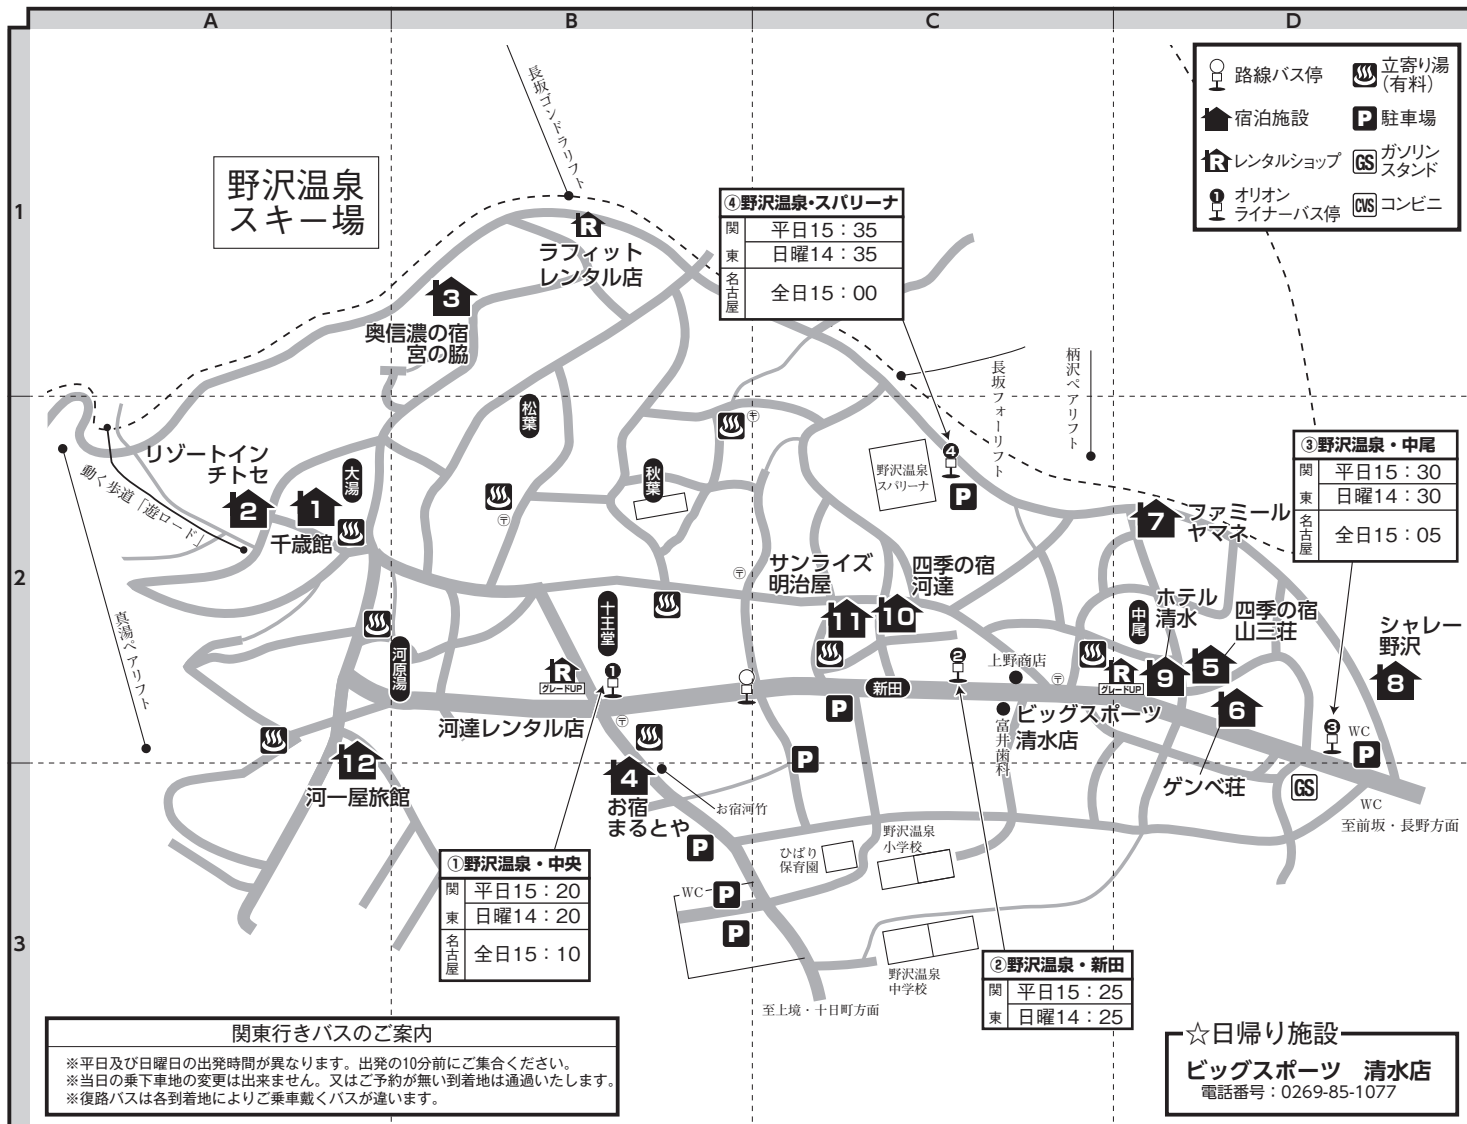

野沢温泉

野沢温泉スキー場：0269-85-3166

〒389-2500 長野県下高井郡野沢温泉村（宿舎名）

レンタル先

番号	地図上の位置	レンタルショップ名	電話番号	物損免責補償料	営業時間
1	B-1	ラフィットレンタル	0269-85-3110	ボードセット又はスキーセット、ウェア各1日500円が現地にてかかります。	7:30~17:30
2	B-2	河達レンタル	0269-85-2440	ボードセット又はスキーセット、ウェア各1日500円が現地にてかかります。	7:00~18:00
3	D-2	ビッグスポーツ 清水店	0269-85-1077	ボードセット又はスキーセット、ウェア各1日500円が現地にてかかります。	6:30~17:00

宿泊施設情報

【市外局番：0269-85】

※早着時（朝5:00~7:00）の電話はご遠慮下さい。

番号	地図上の位置	宿泊施設名	電話番号	レンタル貸し出し場所	ゲレンデ迄	バス停	バス停まで時間	駐車場	マイカークーポン受け取り場所	到着後待合場所	フロントオープン時間
1	A-2	千歳館	2009	河達レンタル	徒歩2分	①野沢温泉・中央（中央バスターミナル）	徒歩7分	有料	宿泊先	宿泊先	7:00
2	A-2	リゾートインチトセ	2009	河達レンタル	徒歩1分	①野沢温泉・中央（中央バスターミナル）	徒歩7分	有料	宿泊先	宿泊先	7:00
3	B-1	奥信濃の宿 宮の脇	2466	ラフィットレンタル	徒歩3分	①野沢温泉・中央（中央バスターミナル）	徒歩7分	無料	宿泊先	宿泊先	7:30
4	B-3	お宿まとや	2235	河達レンタル	徒歩8分	①野沢温泉・中央（中央バスターミナル）	徒歩1分	無料	宿泊先	宿泊先	7:00
5	D-2	四季の宿 山三荘	2300	ビッグスポーツ	徒歩3分	③野沢温泉・中尾（中尾村営駐車場）	徒歩4分	有料	宿泊先	宿泊先	7:00
6	D-2	ゲンベ荘	2297	ビッグスポーツ	徒歩4分	③野沢温泉・中尾（中尾村営駐車場）	徒歩5分	有料	宿泊先	宿泊先	7:00
7	D-2	ファミリーヤマネ	2818	ビッグスポーツ	徒歩0分	③野沢温泉・中尾（中尾村営駐車場）	徒歩10分	有料	宿泊先	宿泊先	7:30
8	D-2	シャレー野沢	2229	ビッグスポーツ	徒歩6分	③野沢温泉・中尾（中尾村営駐車場）	徒歩2分	無料	宿泊先	宿泊先	7:30
9	D-2	ホテル清水	1077	宿泊先	徒歩4分	③野沢温泉・中尾（中尾村営駐車場）	徒歩4分	有料	宿泊先	宿泊先	6:00
10	C-2	四季の宿 河達	2151	宿泊先	徒歩4分	東京 京②野沢温泉・新田（Jパーク駐車場） 名古屋①野沢温泉・中央（中央バスターミナル）	東京 徒歩3分 名古屋 徒歩10分	無料	宿泊先	宿泊先	7:30
11	C-2	サンライズ明治屋	2385	宿泊先	徒歩4分	東京 京②野沢温泉・新田（Jパーク駐車場） 名古屋①野沢温泉・中央（中央バスターミナル）	東京 徒歩6分 名古屋 徒歩10分	有料	宿泊先	宿泊先	7:30
12	A-2	河一屋旅館	4126	河達レンタル	徒歩6分	①野沢温泉・中央（中央バスターミナル）	徒歩4分	無料	宿泊先	宿泊先	7:00

※リゾートインチトセの施設に関するお問い合わせは千歳館が対応します。

③野沢温泉・スパリーナ（スパリーナ駐車場）

※駐車場が無料と記載されている場合も満車の際は他の有料駐車場へご案内することがあります。その際の駐車代はお客様ご負担となります。