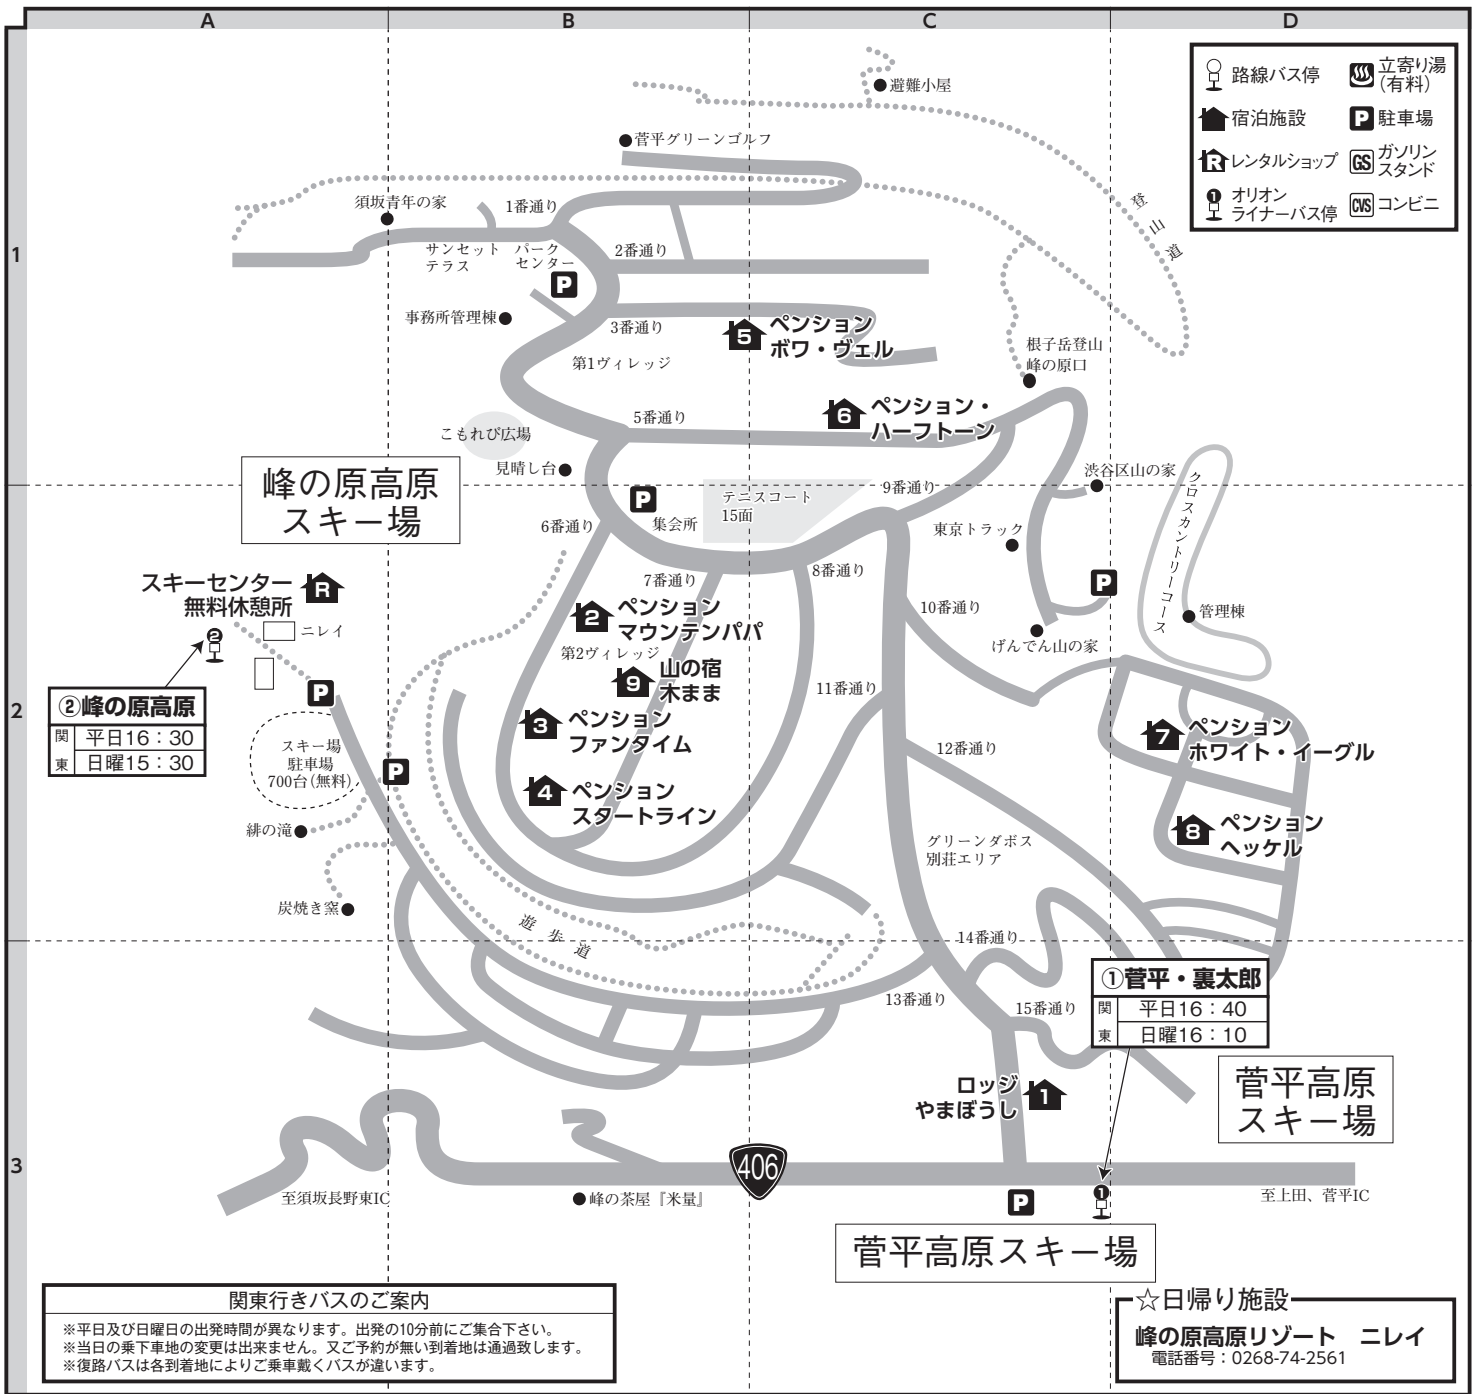

# 峰の原高原

峰の原高原リゾート：0268-74-2561

〒386-2211 長野県須坂市大字仁礼峰の原高原（宿舎名）

## レンタル先

番号	地図上の位置	レンタルショップ名	電話番号	物損免責補償料	営業時間
1	A-2	峰の原高原リゾート ニレイ	0268-74-2561	—	7:30~16:30