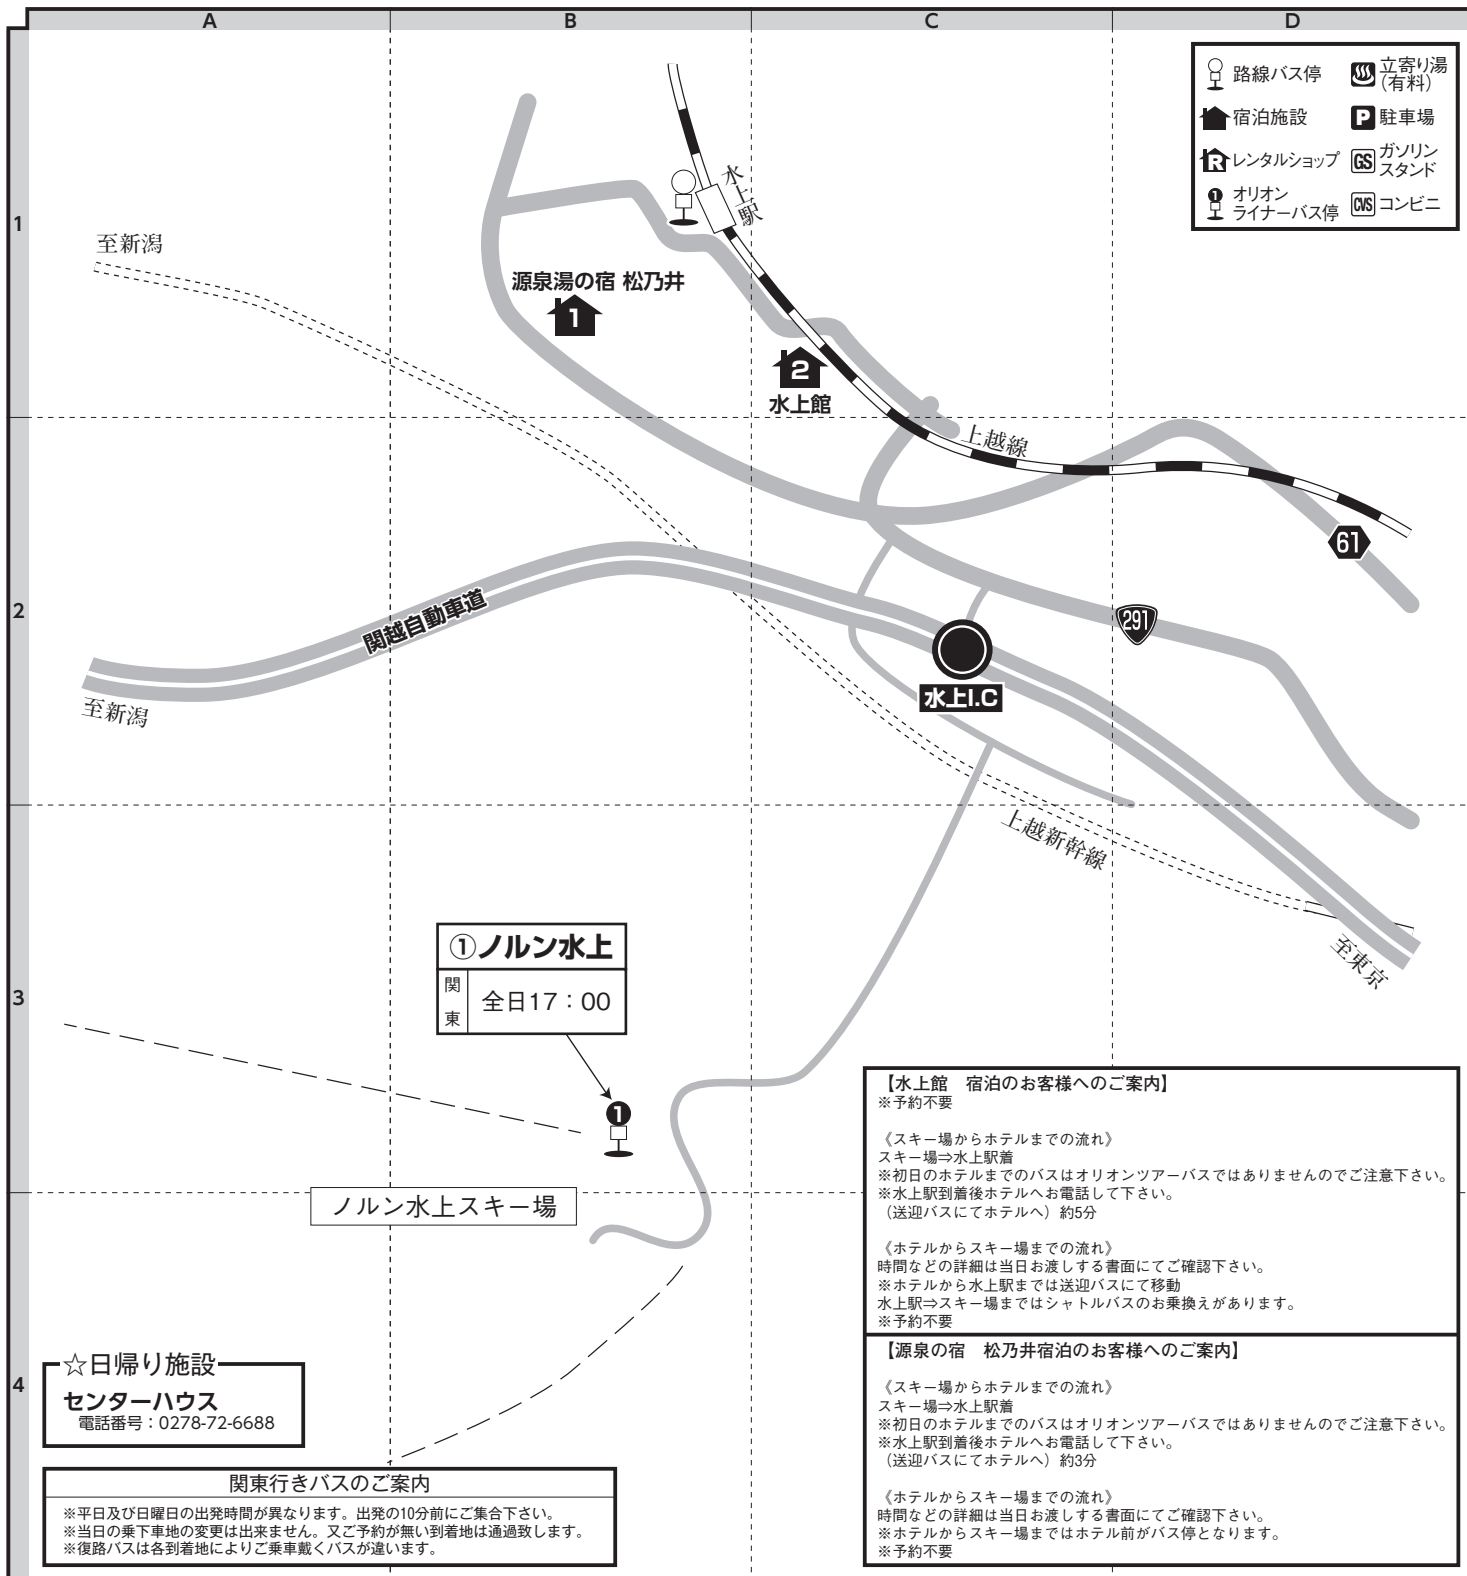

水上温泉

ノルン水上スキー場：0278-72-6688 〒379-1617 群馬県利根郡みなかみ町湯原551

源泉湯の宿 松乃井 〒379-1612 群馬県利根郡みなかみ町小日向573 水上館

レンタル先

番号	地図上の位置	レンタルショップ名	電話番号	物損免責補償料	営業時間
1	B-3	センターハウス	0278-72-6688	—	8:00~20:00

宿泊施設情報

【市外局番：0278-72】

※早着時（朝5:00~7:00）の電話はご遠慮下さい。

番号	地図上の位置	宿泊施設名	電話番号	レンタル貸し出し場所	ゲレンデ迄	バス停	バス停まで時間	駐車場	マイカークーポン受け取り場所	到着後待合場所	フロントオープン時間
1	B-1	源泉湯の宿 松乃井	3200	センターハウス	シャトルバス 20分	センターハウス	シャトルバス20分	無料	宿泊先	センターハウス	7:00~
2	C-1	水上館	3221	センターハウス	シャトルバス 20分	センターハウス	シャトルバス20分	無料	宿泊先	センターハウス	7:00~

※駐車場が無料と記載されている場合も満車の際は他の有料駐車場へご案内することがあります。その際の駐車代はお客様ご負担となります。