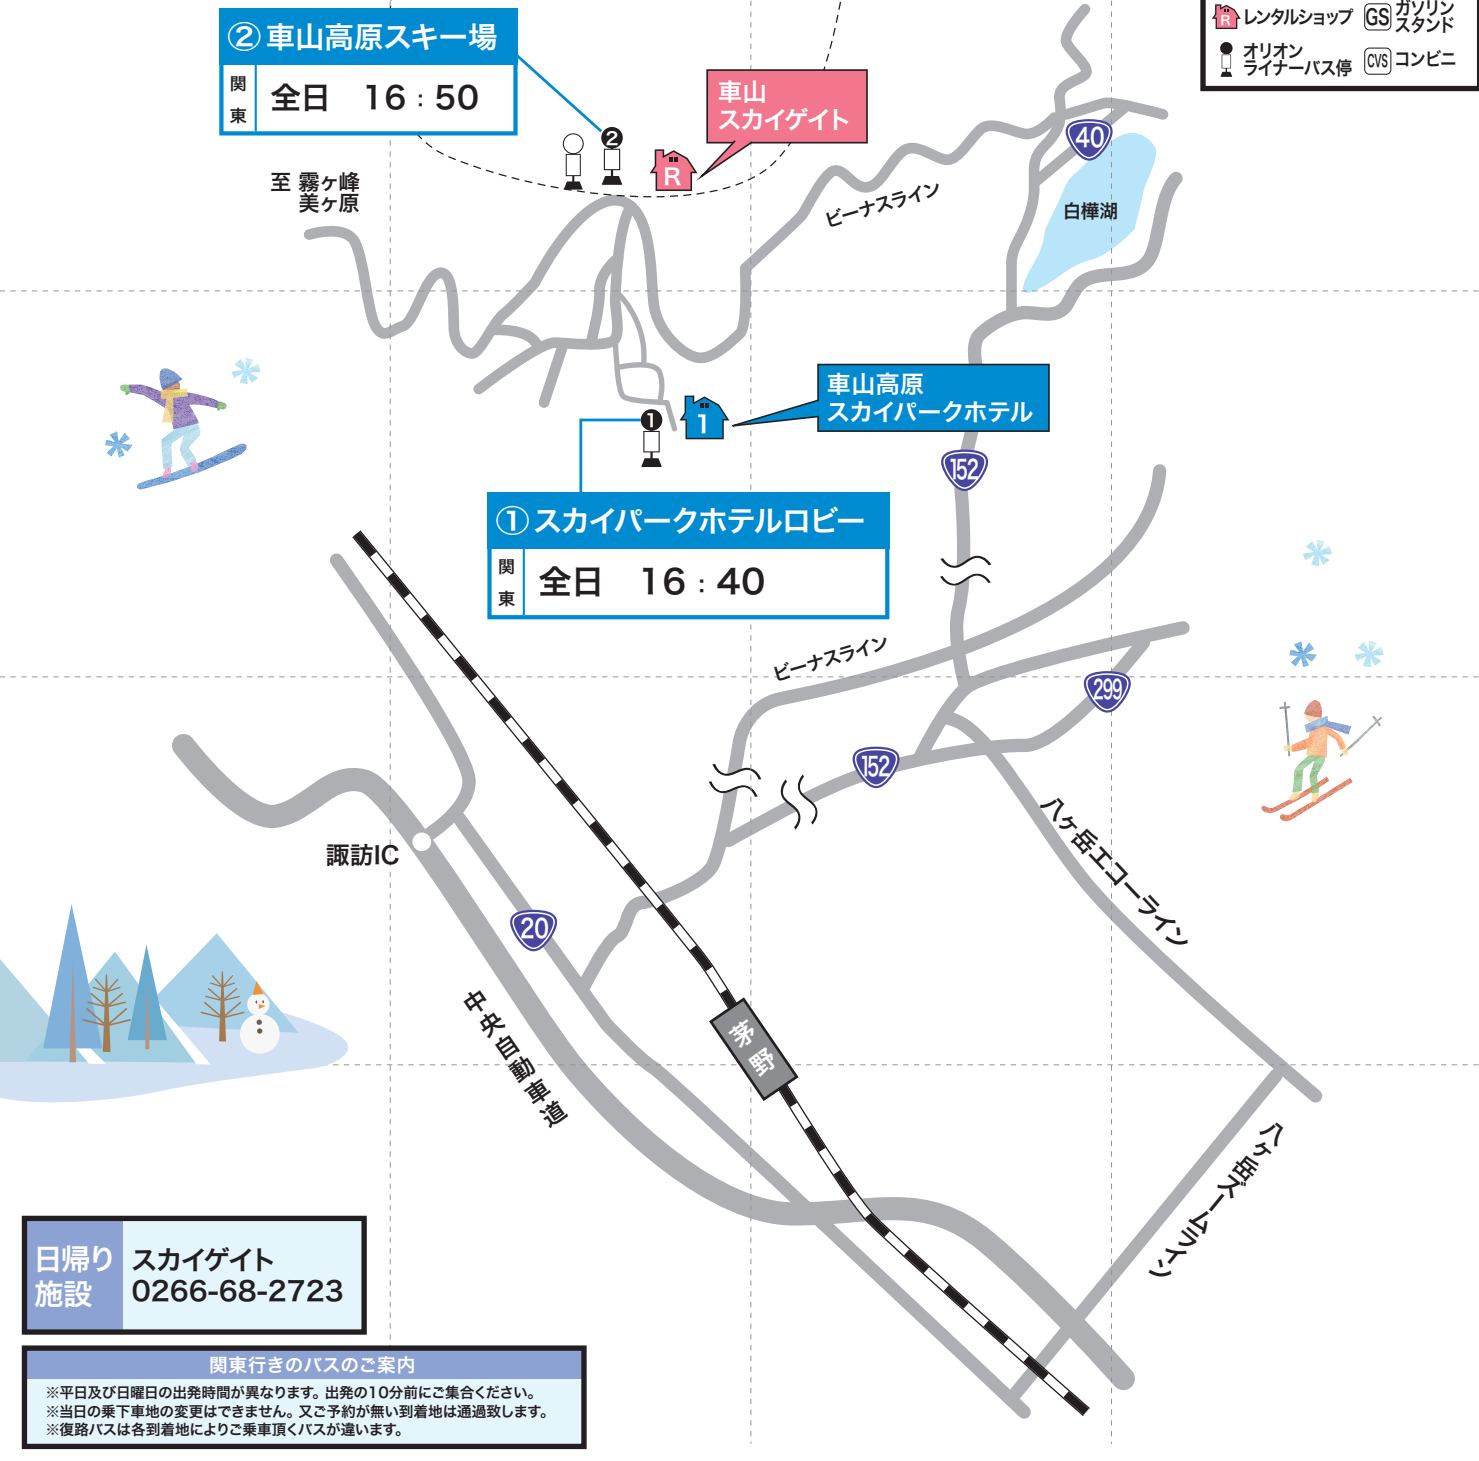

車山高原

車山高原SKY PARKスキー場 ☎0266-68-2723 〒391-0301 長野県茅野市車山高原(宿舎名)

車山高原 SKY PARKスキー場

- 路線バス停
- 立寄り湯 (有料)
- 宿泊施設
- 駐車場
- レンタルショップ
- GS ガソリンスタンド
- オリオンライナーバス停
- CVS コンビニ

② 車山高原スキー場
 関東 全日 16:50

車山
スカイゲイト

① スカイパークホテルロビー
 関東 全日 16:40

車山高原
スカイパークホテル

日帰り施設 スカイゲイト
0266-68-2723

関東行きのバスのご案内
 ※平日及び日曜日の出発時間が異なります。出発の10分前にご集合ください。
 ※当日の乗下車地の変更はできません。又ご予約が無い到着地は通過致します。
 ※復路バスは各到着地によりご乗車頂くバスが違います。

レンタル先

番号	地図上の位置	レンタルショップ名	電話番号	物損免責補償料	営業時間
1	B-1	スカイゲイト内レンタルコーナー	0266-68-2723	—	7:30~17:30

宿泊施設情報

市外局番:0266-68

※早着時(朝5:00~7:00)の電話はご遠慮下さい。

番号	地図上の位置	宿泊施設名	電話番号	レンタル貸し出し場所	ゲレンデ迄	バス停	バス停まで時間	駐車場	マイカークーポン受け取り場所	到着後待合場所	フロントオープン時間
1	B-2	車山高原スカイパークホテル	2221	スカイゲイト	送迎5分	① スカイパークホテルロビー	送迎0分	無料	宿泊先	ロビー	6:00~