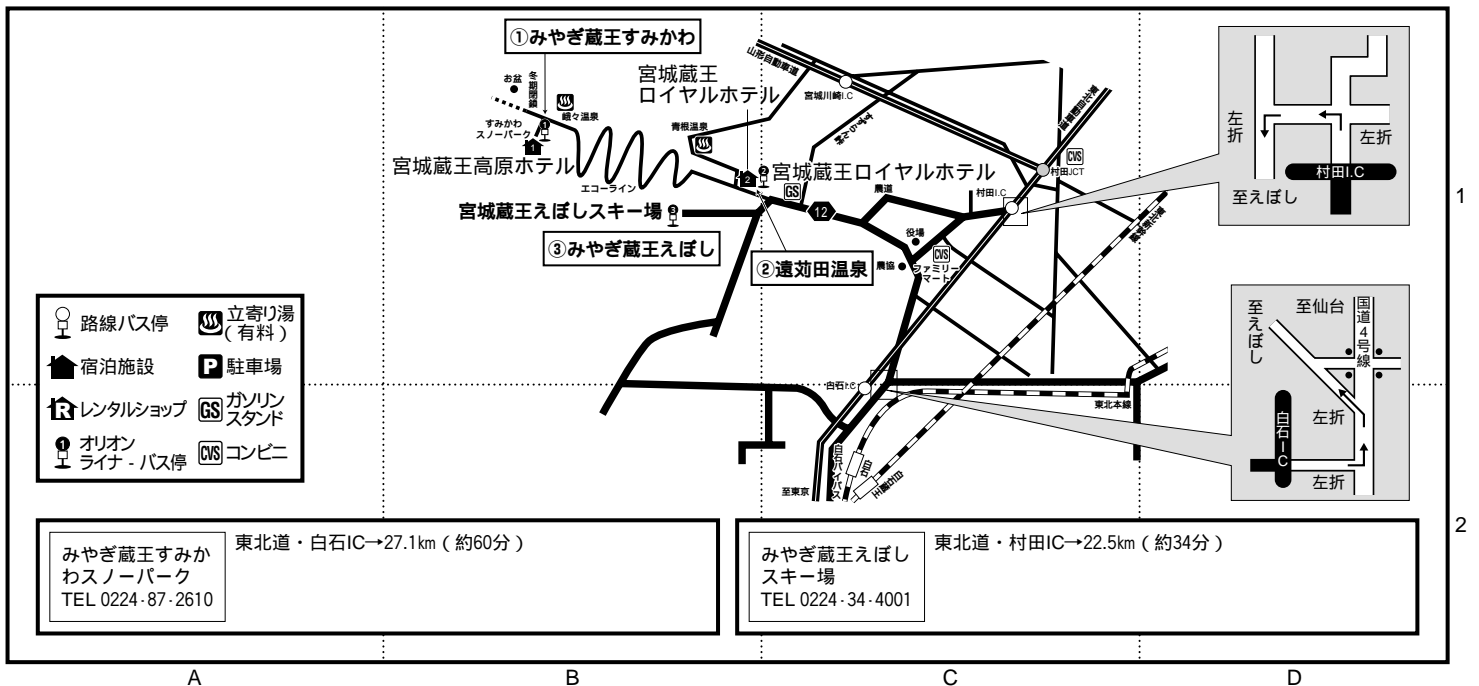

注 ③蔵王センターブラザ下車後、中央ロープウェイ乗車。鳥兜駅下車後雪上車送迎15分。

みやぎ蔵王

〒989-0916 宮城県刈田郡蔵王遠刈田温泉(宿舎名)

番号	位置	宿舎名	TEL 市外局番(0224)	施設	レンタルの 貸出場所	ゲレンデ よりの時間	駐 車 場	オリオンバス停	バス停 よりの時間
1	B-1	宮城蔵王高原ホテル	87-2101	H	宿泊先	歩0分	専用駐車場(100台可) (施設より歩0分・無料)	①みやぎ蔵王すみかわ (宮城蔵王高原ホテルロビー)	歩0分
2	B-1	宮城蔵王ロイヤルホテル	34-3600	H	スキー場	送迎20分	専用駐車場(280台可) (施設より歩0分・無料)	②遠刈田温泉 (宮城蔵王ロイヤルホテルロビー)	歩0分