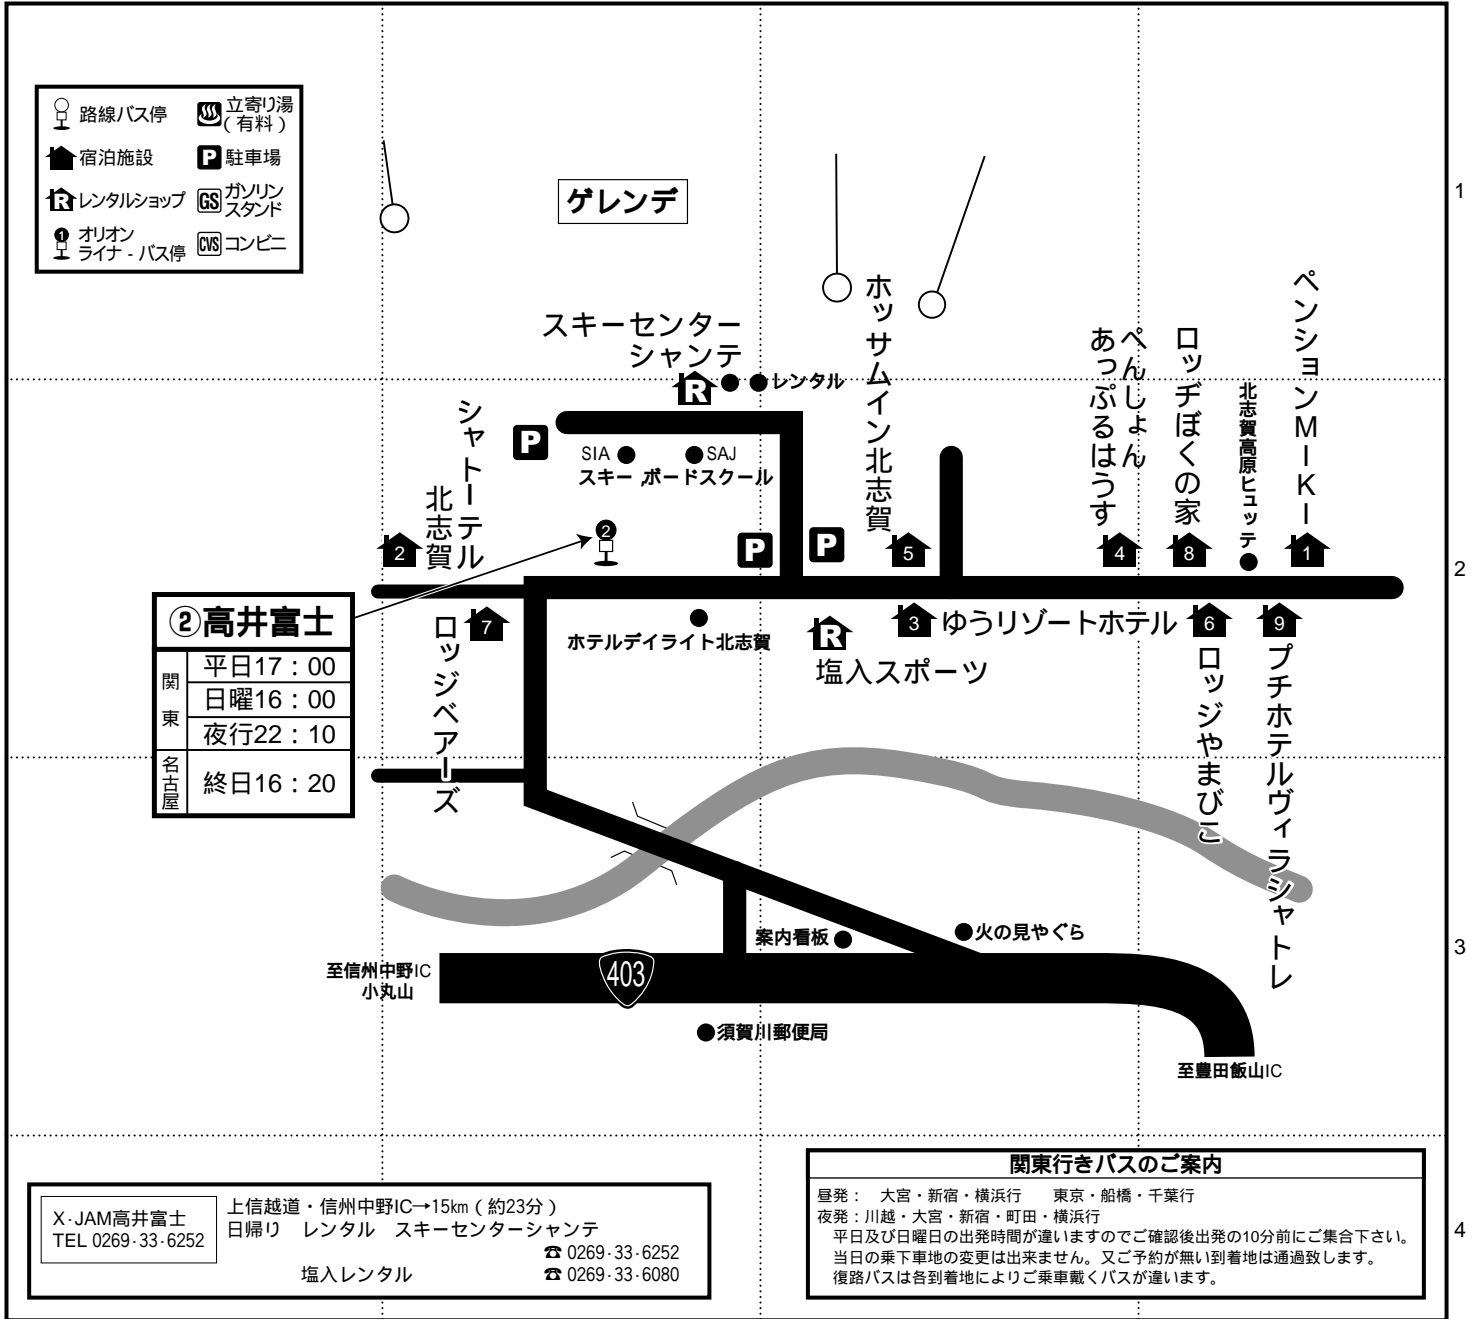

X-JAM高井富士

〒381-0405 長野県下高井郡山ノ内町北志賀高原（宿舎名）

番号	位置	宿舎名	TEL 市外局番 0269	施設	レンタルの 貸出場所	ゲレンデ よりの時間	駐 車 場	オリオンバス停	バス停 よりの時間
1	D-2	ペンションMIKI	33-7002	P	宿泊先又は 塩入スポーツ	歩5分	専用駐車場 (20台可) (施設より歩0分・無料)	②高井富士 (高井富士バスセ ンター)	歩5分
2	B-2	シャトーテル北志賀	33-7133	P	宿泊先	歩3分	専用駐車場 (15台可) (施設より歩0分・無料)		歩3分
3	C-2	ゆうリゾートホテル	33-7373	H	ホッサム イン北志賀	歩1分	専用駐車場 (15台可) (施設より歩0分・無料)		歩1分
4	C-2	べんしよん あつぷるはうす		P	ホッサム イン北志賀	歩3分	専用駐車場 (15台可) (施設より歩0分・無料)		歩3分
5	C-2	ホッサムイン北志賀	33-6686	L	宿泊先	歩0分	公共駐車場 (100台可) (施設より歩0分・無料)		歩1分
6	D-2	ロッジやまびこ	33-7220	L	ペンションミキ	歩3分	専用駐車場 (5台可) (施設より歩0分・無料)		歩3分
7	B-2	ロッジベアーズ	33-6644	L	宿泊先	歩5分	専用駐車場 (5台可) (施設より歩0分・無料)		歩5分
8	D-2	ロッジぼくの家	33-7225	L	宿泊先又は 塩入スポーツ	歩2分	専用駐車場 (5台可) (施設より歩0分・無料)		歩5分
9	D-2	プチホテルヴィラシャトレ	33-7004	H	宿泊先又は 塩入スポーツ	歩2分	専用駐車場 (5台可) (施設より歩0分・無料)		歩5分