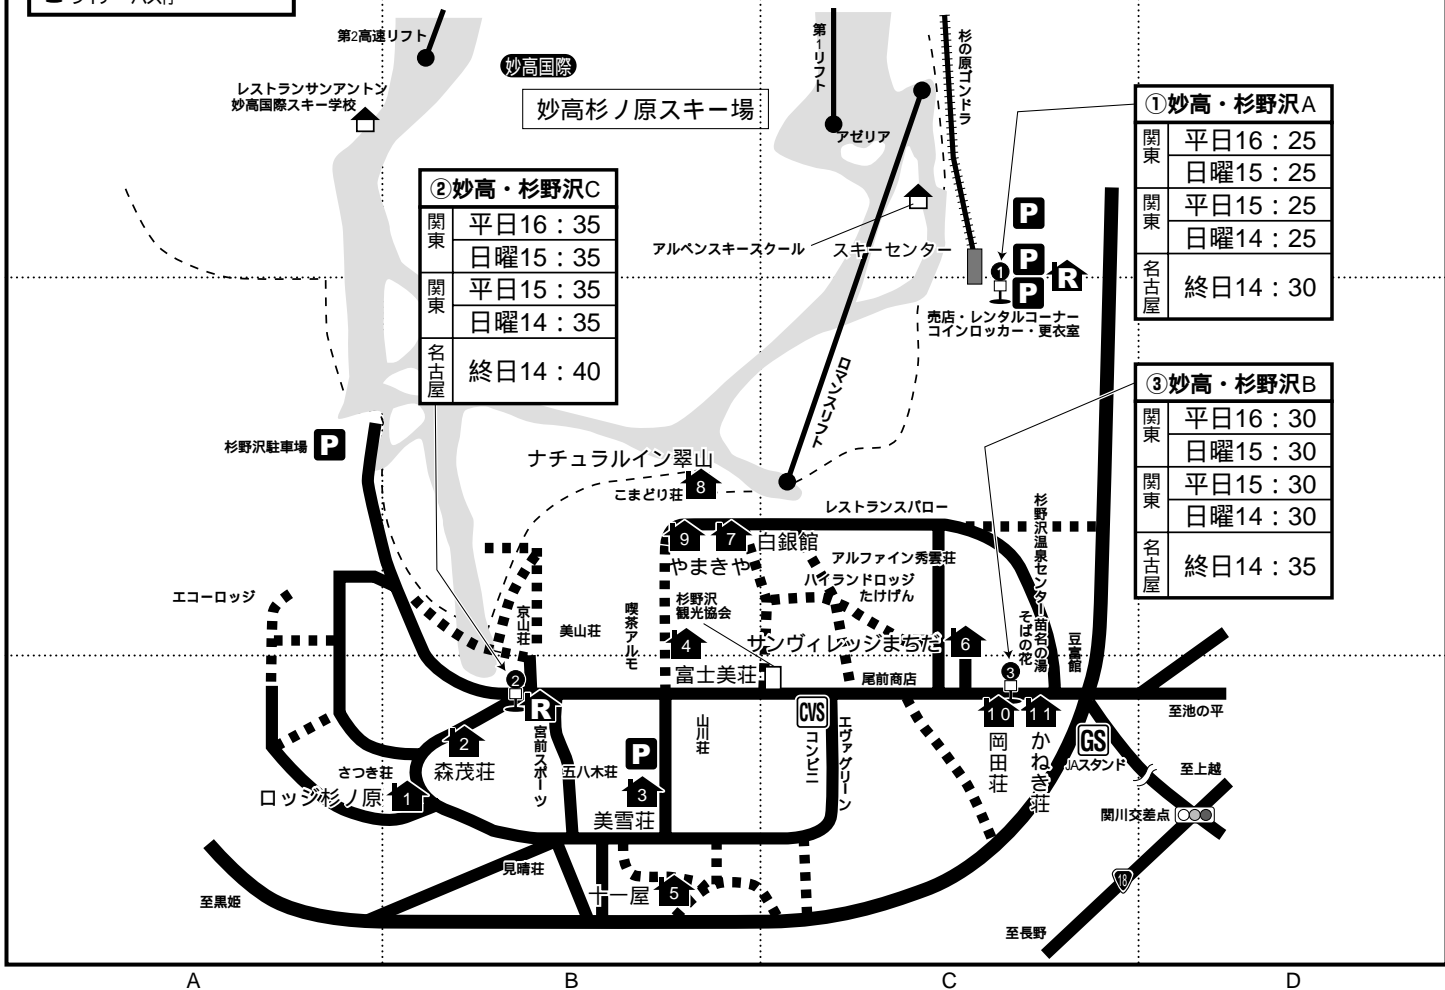

妙高杉ノ原

〒949-2113 新潟県妙高市杉野沢 (宿舎名)
(香風館) 〒949-2112 新潟県妙高市妙高温泉 (宿舎名)

妙高杉ノ原スキー場 上信越道・妙高高原IC→5km (約8分)
日帰り レンタル スキーセンター ☎ 0255-86-6211
レンタル 宮前スポーツ ☎ 0255-86-6625

関東行きバスのご案内

昼発：大宮・新宿・横浜行 東京・船橋・千葉行

平日及び日曜日の出発時間が違いますので確認後出発の10分前にご集合下さい。
当日の乗下車地の変更は出来ません。又ご予約が無い到着地は通過致します。
復路バスは各到着地によりご乗車載くバスが違います。

- 🚏 路線バス停
- 🚰 立寄り湯 (有料)
- 🏠 宿泊施設
- 🅑 駐車場
- 🛍️ レンタルショップ
- 🛢️ ガソリンスタンド
- 🚗 オリオンライナーバス停
- 🏪 CVS コンビニ

妙高杉ノ原スキー場 上信越道・妙高高原IC→1km (約2分)
レンタル スキーセンター ☎ 0255-86-6211

②妙高・杉野沢C	関東	平日 16:35
		日曜 15:35
	関東	平日 15:35
		日曜 14:35
	名古屋	終日 14:40

①妙高・杉野沢A	関東	平日 16:25
		日曜 15:25
	関東	平日 15:25
		日曜 14:25
	名古屋	終日 14:30

③妙高・杉野沢B	関東	平日 16:30
		日曜 15:30
	関東	平日 15:30
		日曜 14:30
	名古屋	終日 14:35

番号	位置	宿舎名	TEL 市外局番 0255	施設	レンタルの 貸出場所	ゲレンデ よりの時間	駐車場	オリオンバス停	バス停 よりの時間	
1	B-4	ロッジ杉ノ原	86-6018	民	宮前スポーツ	歩6分	専用駐車場(15台可) (施設より歩0分・無料)	②妙高・杉野沢C (宮前スポーツ前)	歩3分	
2	B-4	森茂荘	86-6101	民		歩5分	専用駐車場(15台可) (施設より歩0分・無料)		歩1分	
3	B-4	美雪荘	86-6026	民		歩4分	公共駐車場(20台可) (施設より歩)		歩3分	
4	B-3	富士美荘	86-6113	民		歩3分	専用駐車場(8台可) (施設より歩0分・無料)		歩3分	
5	B-4	十一屋	86-6203	民		歩7分	専用駐車場(6台可) (施設より歩0分・無料)		歩3分	
6	C-3	サンヴィレッジまちだ	86-6117	P		歩3分	専用駐車場(10台可) (施設より歩0分・無料)		歩1分	
7	B-3	白銀館	86-6031	P		歩1分	専用駐車場(15台可) (施設より歩0分・無料)		③妙高・杉野沢B (東京: 杉野沢温泉 センターそばの花 前) (名古屋: 杉野沢温 泉センター苗名の 湯前)	歩3分
8	B-3	ナチュラルイン翠山	86-6030	P		歩1分	専用駐車場(15台可) (施設より歩0分・無料)			歩2分
9	B-3	やまきや	86-6137	民		歩1分	専用駐車場(14台可) (施設より歩0分・無料)			歩3分
10	C-4	岡田荘	86-6116	民		歩5分	専用駐車場(15台可) (施設より歩0分・無料)		歩1分	
11	C-4	かねき荘	86-6130	民		歩5分	専用駐車場(3台可) (施設より歩0分・無料)		歩1分	
12	C-1	香風館	86-2046	H	杉ノ原スキー場 スキーセンター	送迎10分	専用駐車場(30台可) (施設より歩0分・無料)	①妙高温泉 (高橋旅館前)	歩1分	

①妙高・杉野沢A (スキーセンター前)