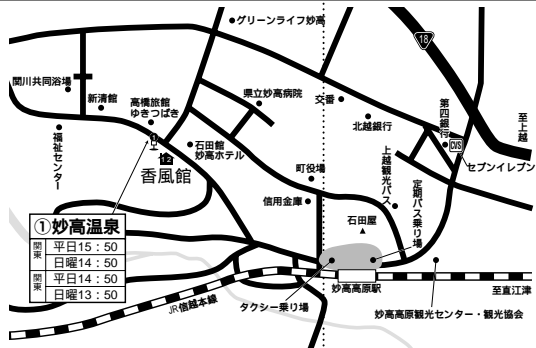

妙高杉ノ原

〒949-2113 新潟県妙高市杉野沢 (宿舎名)
(香風館) 〒949-2112 新潟県妙高市妙高温泉 (宿舎名)

妙高杉ノ原スキー場 上信越道・妙高高原IC→5km (約8分)
日帰り レンタル スキーセンター ☎ 0255-86-6211
レンタル 宮前スポーツ ☎ 0255-86-6625

関東行きバスのご案内

昼発：大宮・新宿・横浜行 東京・船橋・千葉行

平日及び日曜日の出発時間が違いますので確認後出発の10分前にご集合下さい。
当日の乗下車地の変更は出来ません。又ご予約が無い到着地は通過致します。
復路バスは各到着地によりご乗車載くバスが違います。

- 🚏 路線バス停
- 🚰 立寄り湯 (有料)
- 🏠 宿泊施設
- 🅑 駐車場
- 🛍️ レンタルショップ
- 🛢️ ガソリンスタンド
- 🚗 オリオンライナーバス停
- 🏪 CVS コンビニ

妙高杉ノ原スキー場 上信越道・妙高高原IC→1km (約2分)
レンタル スキーセンター ☎ 0255-86-6211

②妙高・杉野沢C	関東	平日 16:35
		日曜 15:35
	関東	平日 15:35
		日曜 14:35
	名古屋	終日 14:40

①妙高・杉野沢A (スキーセンター前)