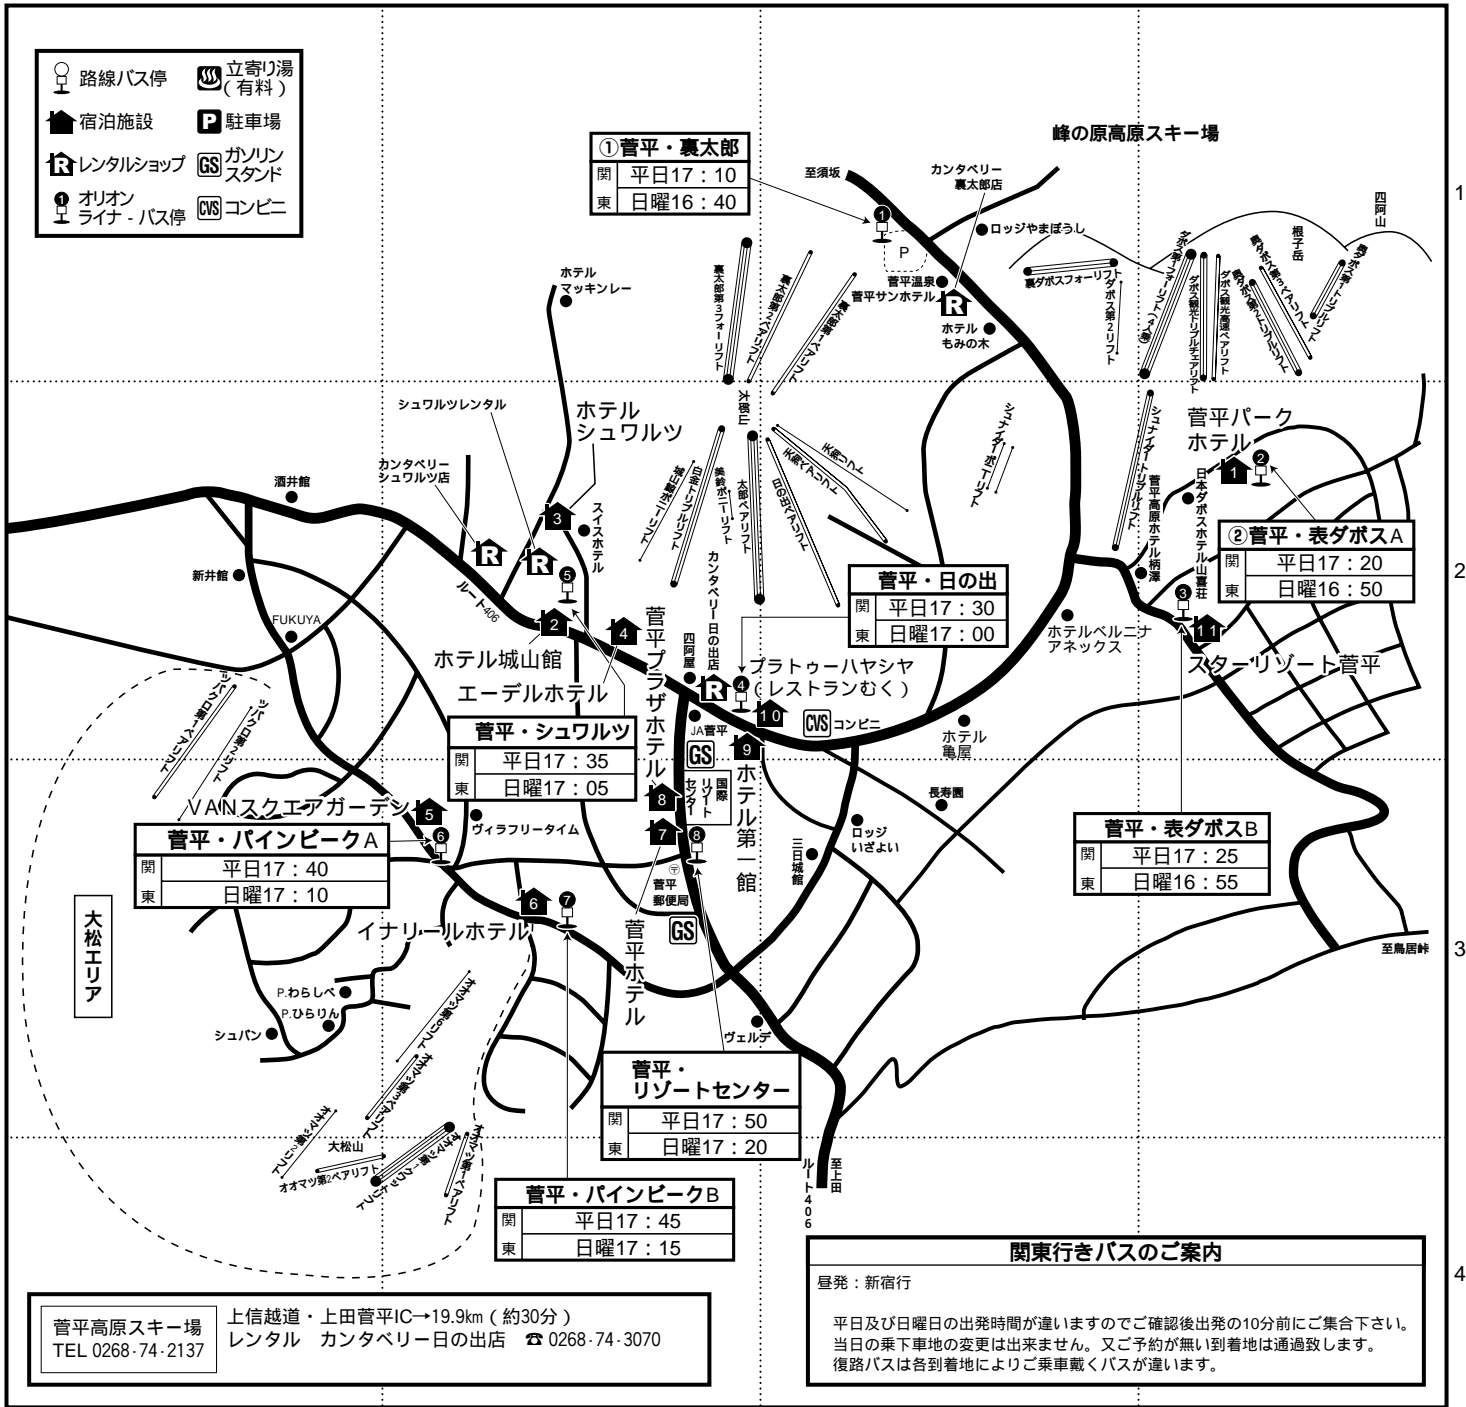

菅平高原

〒386-2204 長野県上田市菅平高原（宿舎名）

番号	位置	宿舎名	TEL 市外局番 0268	施設	レンタルの 貸出場所	ゲレンデ よりの時間	駐車場	オリオンバス停	バス停 よりの時間
1	D-2	菅平パークホテル	74-2533	H	カンタベリー	歩0分	専用駐車場（20台可）（施設より歩0分・無料）	②菅平・表ダボスA （菅平パークホテルロビー）	歩0分
2	B-2	ホテル城山館	74-2678	H	宿泊先	歩1分	専用駐車場（50台可）（施設より歩0分・無料）	菅平・シュワルツ （ホテル城山館ロビー）	歩0分
3	B-2	ホテルシュワルツ	74-2410	H	宿泊先	歩0分	専用駐車場（20台可）（施設より歩0分・無料）		歩1分
4	B-2	エーデルホテル	74-2131	H	宿泊先	歩2分	専用駐車場（70台可）（施設より歩0分・無料）	菅平・リゾート センター （国際リゾートセ ンター前）	歩0分
5	B-3	VANスクエアガーデン	74-2173	H	宿泊先	歩6分	専用駐車場（50台可）（施設より歩0分・無料）		歩0分
6	B-3	菅平イナリアルホテル	74-3711	H	宿泊先	歩0分	専用駐車場（50台可）（施設より歩0分・無料）	菅平・インナリアルホテル前	歩0分
7	B-3	菅平ホテル	74-2001	H	カンタベリー	歩3分	専用駐車場（50台可）（施設より歩0分・無料）	菅平・リゾート	歩1分
8	B-3	菅平プラザホテル	74-2345	H	カンタベリー	歩3分	専用駐車場（30台可）（施設より歩0分・無料）	菅平・リゾートセ ンター前	歩0分
9	B-2	ホテル第一館	74-2030	H	カンタベリー	歩0分	専用駐車場（50台可）（施設より歩0分・無料）	菅平・日の出 （プラトゥーハヤシ ヤ・レストラン むく前）	歩0分
10	C-2	プラトゥーハヤシヤ	74-2630	L	カンタベリー	歩0分	専用駐車場（30台可）（施設より歩0分・無料）	菅平・日の出 （プラトゥーハヤシ ヤ・レストラン むく前）	歩0分
11	D-2	スターリゾート菅平	74-3111	H	宿泊先	送迎2分 歩7分	専用駐車場（5台可）（施設より歩0分・無料）	菅平・表ダボスB（スター リゾート菅平ロビー）	歩0分

①峰の原（スキー場駐車場前）