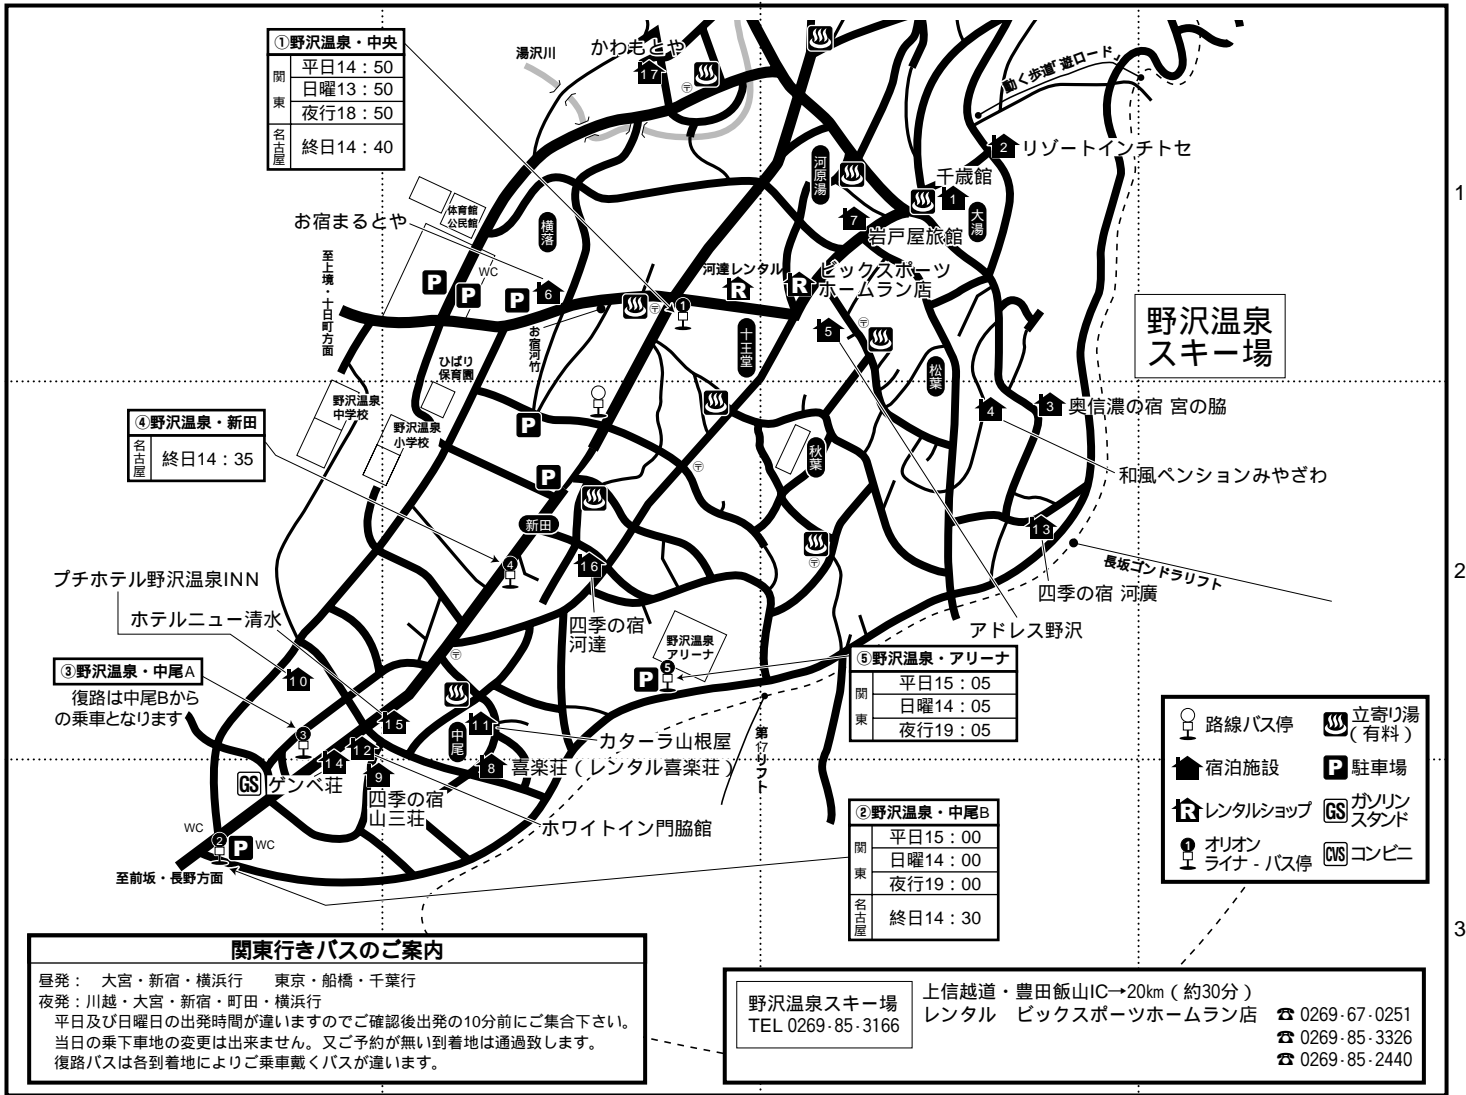

野沢温泉

〒389-2500 長野県下高井郡野沢温泉（宿舎名）

番号	位置	宿舎名	TEL 市外局番 0269	施設	レンタルの 貸出場所	ゲレンデ よりの時間	駐 車 場	オリオンバス停	バス停 よりの時間
1	C-1	千歳館	85-2009	旅	ビッグ スポーツ	歩2分	公共駐車場 (施設より歩5分・1泊2日1500円)	①野沢温泉・中央 (中央バスターミナル)	歩7分
2	C-1	リゾートインチトセ		H	ビッグ スポーツ	歩1分	公共駐車場 (施設より歩10分・1泊2日1500円)		歩7分
3	C-2	奥信濃の宿 宮の脇	85-2466	民	ビッグ スポーツ	歩3分	専用駐車場 25台可 (施設より歩1分・無料)		歩7分
4	C-2	和風ペンションみやざわ	85-5260	民	宿泊先	歩3分	専用駐車場 7台可 (施設より歩0分・無料)		歩7分
5	C-1	アドレス野沢	67-0360	旅	ビッグ スポーツ	歩2分	公共駐車場 (施設より歩7分・1泊2日1500円)		歩7分
6	B-1	お宿まるとや	85-2235	民	ビッグ スポーツ	歩8分	専用駐車場 3台可 (施設より歩0分・無料)		歩1分
7	C-1	岩戸屋旅館	85-3121	旅	ビッグ スポーツ	歩3分	公共駐車場 (施設より歩7分・1泊2日1500円)		歩7分
8	B-3	いろいろの宿 喜楽荘	85-3326	民	宿泊先	歩2分	専用駐車場 15台可 (施設より歩0分・無料)	歩4分 歩7分	
9	A-3	四季の宿 山三荘	85-2300	旅	ビッグ スポーツ	歩4分	専用駐車場 20台可 (施設より歩0分・1日800円)	②野沢温泉・中尾B (東京乗車・名古屋: 中尾村営駐車場) ③野沢温泉・中尾A (東京発下車のみ設定: ゲンベ荘駐車場) ホテルニュー清水 名古屋発着は④野 沢温泉・新田(J パーク駐車場)と なります。	歩4分 歩5分
10	A-2	プチホテル野沢温泉INN	85-5088	民	宿泊先	歩6分	公共駐車場 (施設より歩1~5分・1泊2日1500円)	歩3分 歩6分	
11	B-3	カタラ山根屋	85-2281	民	ビッグ スポーツ	歩2分	専用駐車場 6台可 (施設より歩0分・無料)	歩4分 歩7分	
12	A-3	ホワイトイン門脇館	85-2400	旅	ビッグ スポーツ	歩4分	専用駐車場 30台可 (施設より歩0分・無料)	歩4分 歩5分	
13	C-2	四季の宿 河廣	85-2458	旅	ビッグ スポーツ	歩2分	専用駐車場 3台可 (施設より歩0分・無料)	歩1分 歩5分	
14	A-3	ゲンベ荘	85-2297	民	ビッグ スポーツ	歩4分	専用駐車場 10台可 (施設より歩0分・無料)	歩0分 歩5分	
15	B-3	ホテルニュー清水	85-1077	H	宿泊先	歩4分	公共駐車場 20台可 (施設より歩5分・1泊2日1500円)	歩3分 歩4分	
16	B-2	四季の宿 河達	85-2151	旅	宿泊先	歩4分	専用駐車場 2台可 (施設より歩0分・無料)	④野沢温泉・新田 (Jパーク駐車場)	歩3分 歩3分
17	B-1	かわもとや	85-2064	旅	ビッグ スポーツ	歩7分	専用駐車場 13台可 (施設より歩0分・無料)	①中央バスターミナル	歩5分 歩5分

リゾートインチトセの施設に関するお問い合わせは千歳館が対応します。

⑤野沢温泉・アリーナ(アリーナ駐車場)