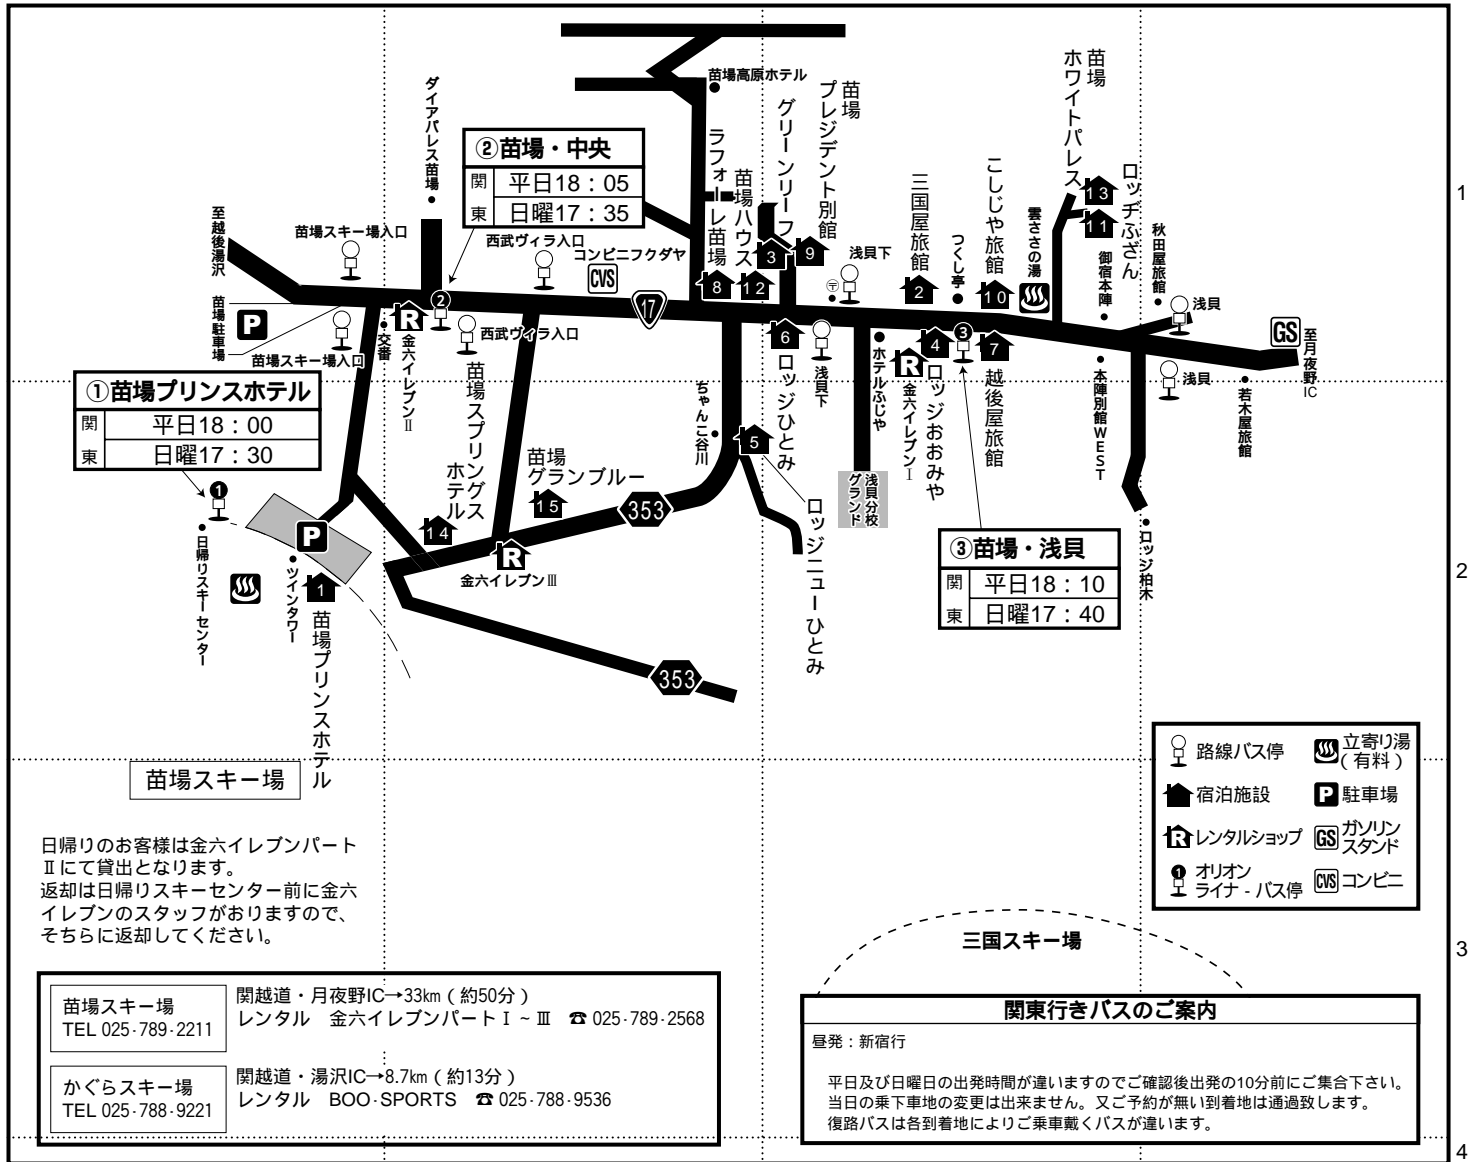

苗場

〒949-6212 新潟県南魚沼郡湯沢町三国 (宿舎名)

番号	位置	宿舎名	TEL 市外局番(025)	施設	レンタルの 貸出場所	ゲレンデ までの時間	駐 車 場	オリオンバス停	バス停 までの時間	JR プラン最寄バス停から	
1	A-2	苗場プリンスホテル	789-2211	H	金六イレブンⅢ又はⅡ	歩0分	専用駐車場(7000台可)(施設より歩0分・無料)	①苗場プリンスホテル (苗場スキーセンター・エントランス前)	歩10分	シャトル又は路線バス苗場スキー場下車	
2	C-1	三国屋旅館	789-2034	L	金六イレブンⅠ	送迎3分	専用駐車場(30台可)(施設より歩0分・無料)	③苗場・浅貝A (ロッジおおみや前)	歩1分	路線バス浅貝下下車歩1分	
3	C-1	グリーンリーフ	789-2652	L	金六イレブンⅠ	送迎2分	専用駐車場(30台可)(施設より歩0分・無料)		歩3分	路線バス浅貝下下車歩1分	
4	C-1	ロッジおおみや	789-2520	L	宿泊先又は 金六イレブンⅠ	送迎3分	専用駐車場(20台可)(施設より歩0分・無料)		歩0分	路線バス浅貝下下車歩1分	
5	B-2	ロッジニューひとみ	789-2170	L	金六イレブンⅠ	送迎2分	専用駐車場(30台可)(施設より歩0分・無料)		歩3分	路線バス浅貝下下車歩3分	
6	C-1	ロッジひとみ	789-2637	L	金六イレブンⅠ	送迎2分	専用駐車場(30台可)(施設より歩0分・有料)		歩2分	路線バス浅貝下下車歩1分	
7	C-1	越後屋旅館	789-2104	民	金六イレブンⅠ	送迎3分	専用駐車場(20台可)(施設より歩0分・無料)		歩1分	路線バス浅貝下下車歩1分	
8	B-1	ラフォーレ苗場	789-2131	L	金六イレブンⅠ	歩8分	専用駐車場(15台可)(施設より歩0分・無料)		歩3分	路線バス浅貝下下車歩3分	
9	C-1	苗場プレジデント別館	789-3221	H	金六イレブンⅡ	送迎2分	専用駐車場(15台可)(施設より歩1分・無料)		歩4分	路線バス浅貝下下車歩3分	
10	C-1	こしじや旅館	789-2106	民	金六イレブンⅠ	送迎3分	専用駐車場(25台可)(施設より歩0分・無料)		歩1分	路線バス浅貝下下車歩1分	
11	C-1	ロッジふざん	789-3818	L	金六イレブンⅠ	送迎3分	専用駐車場(15台可)(施設より歩0分・無料)		歩4分	路線バス浅貝下下車歩3分	
12	B-1	苗場ハウス	789-2223	L	金六イレブンⅠ	送迎3分	専用駐車場(10台可)(施設より歩0分・無料)		歩5分	路線バス浅貝下下車歩1分	
13	C-1	苗場ホワイトパレス	789-2785	H	宿泊先又は 金六イレブンⅠ	送迎3分	専用駐車場(30台可)(施設より歩0分・無料)		歩4分	路線バス浅貝下下車歩3分	
14	B-2	苗場スプリングホテル	789-2804	H	金六イレブンⅢ	歩4分	専用駐車場(60台可)(施設より歩0分・無料)		②苗場・中央 (金六イレブンⅡ前)	歩4分	路線バス西武ヴィラ入口下車歩3分
15	B-2	苗場グランブルー	789-5730	H	金六イレブンⅢ	歩4分	専用駐車場(15台可)(施設より歩0分・無料)			歩4分	路線バス西武ヴィラ入口下車歩3分