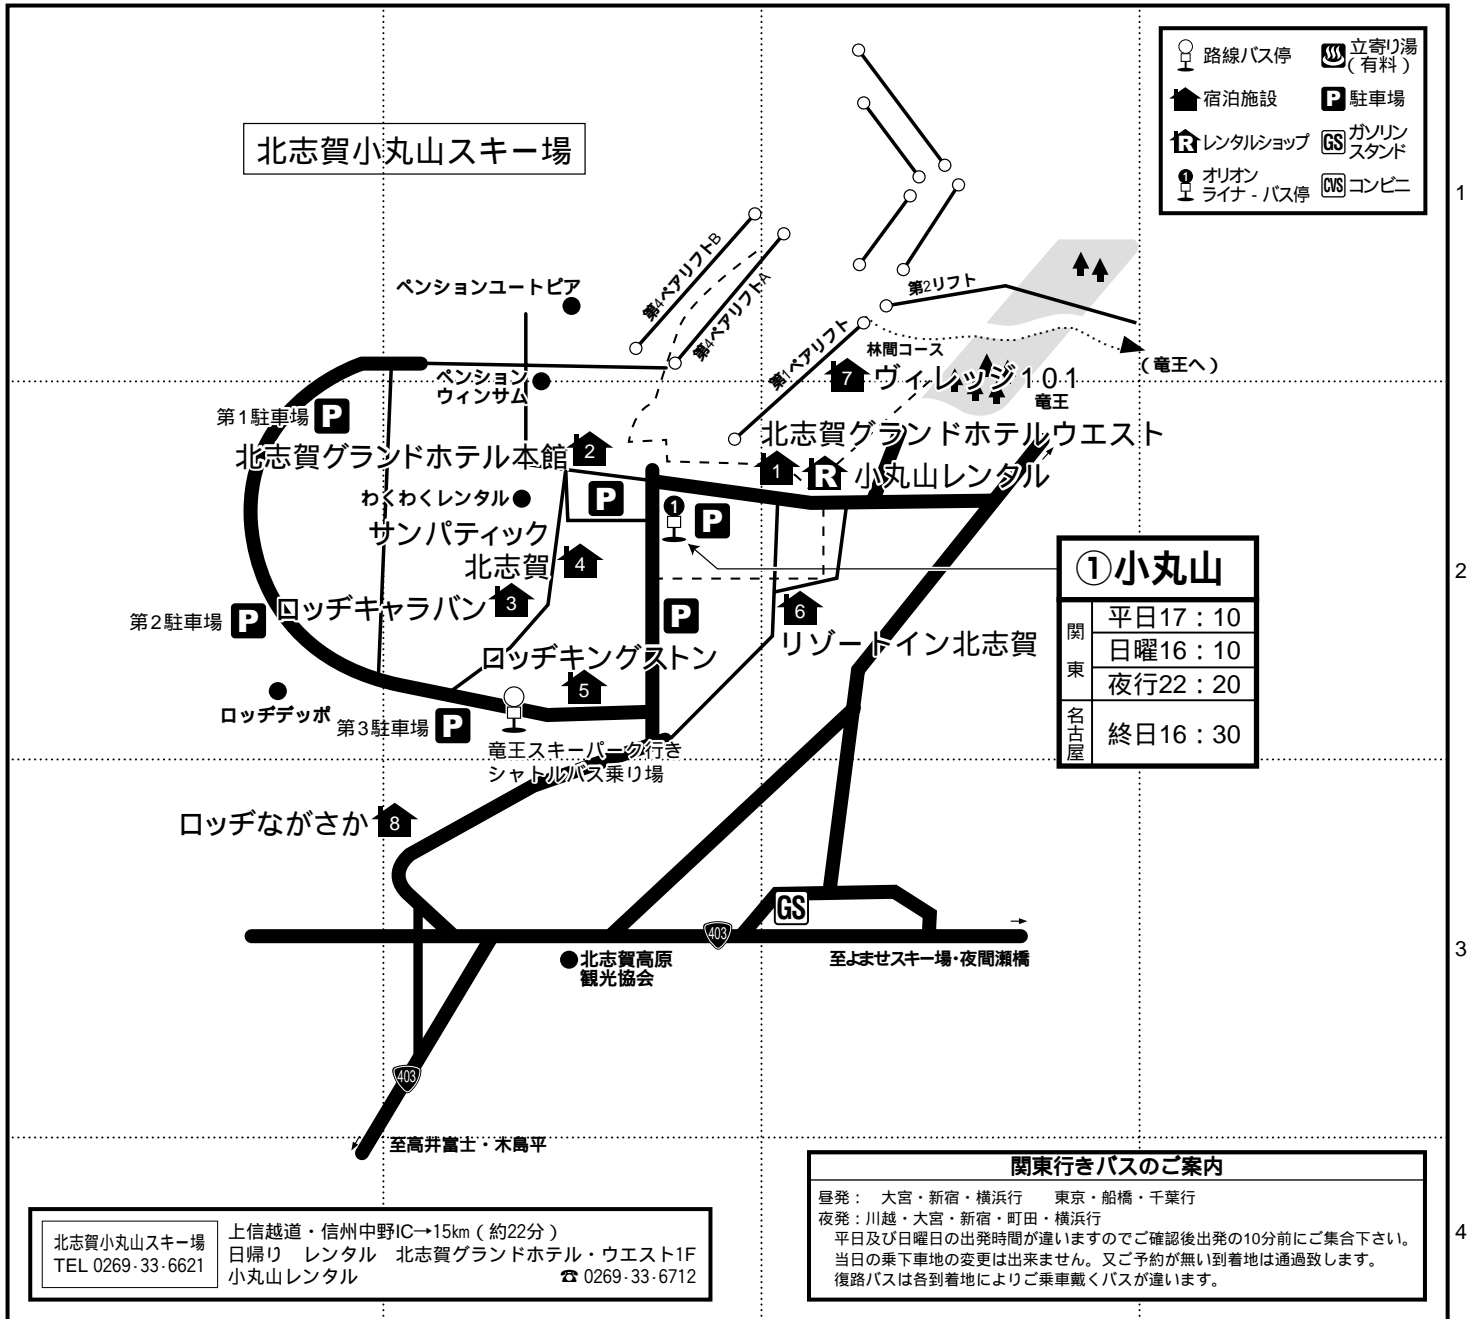

北志賀小丸山

〒381-0405 長野県下高井郡山ノ内町北志賀高原（宿舎名）

番号	位置	宿舎名	TEL 市外局番 0269	施設	レンタルの 貸出場所	ゲレンデ よりの時間	駐 車 場	オリオンバス停	バス停 よりの時間
1	C-2	北志賀グランドホテル・ウエスト	33-6712	H	北志賀グランド ホテル・ウエスト 1F 小丸山レンタル	歩0分	専用駐車場(100台可)(施設より歩0分・無料)	①小丸山 (北志賀グランド ホテルWEST2F・ Bホール)	歩0分
2	B-2	北志賀グランドホテル本館	33-6621	H		歩0分	専用駐車場(120台可)(施設より歩0分・無料)		歩1分
3	B-2	ロッジキャラバン	33-7121	L		歩3分	専用駐車場(10台可)(施設より歩0分・無料)		歩2分
4	B-2	サンパティック北志賀		P		歩3分	専用駐車場(5台可)(施設より歩1分・無料)		歩5分
5	B-2	ロッジ・キングストーン	33-7850	L		送迎2分	専用駐車場(15台可)(施設より歩2分・無料)		送迎2分
6	C-2	リゾートイン北志賀	33-6396	P		歩3分	専用駐車場(3台可)(施設より歩0分・無料)		歩5分
7	C-1	ヴィレッジ101	33-6077	P		歩0分	WEST駐車場(100台可)(施設より送迎3分・無料)		雪上車送迎3分
8	B-2	ロッジながさか	33-6317	L		送迎3分	専用駐車場(3台可)(施設より歩0分・無料)		送迎3分

ロッジキャラバンの施設に関するお問い合わせはサンパティック北志賀が対応します。

memo