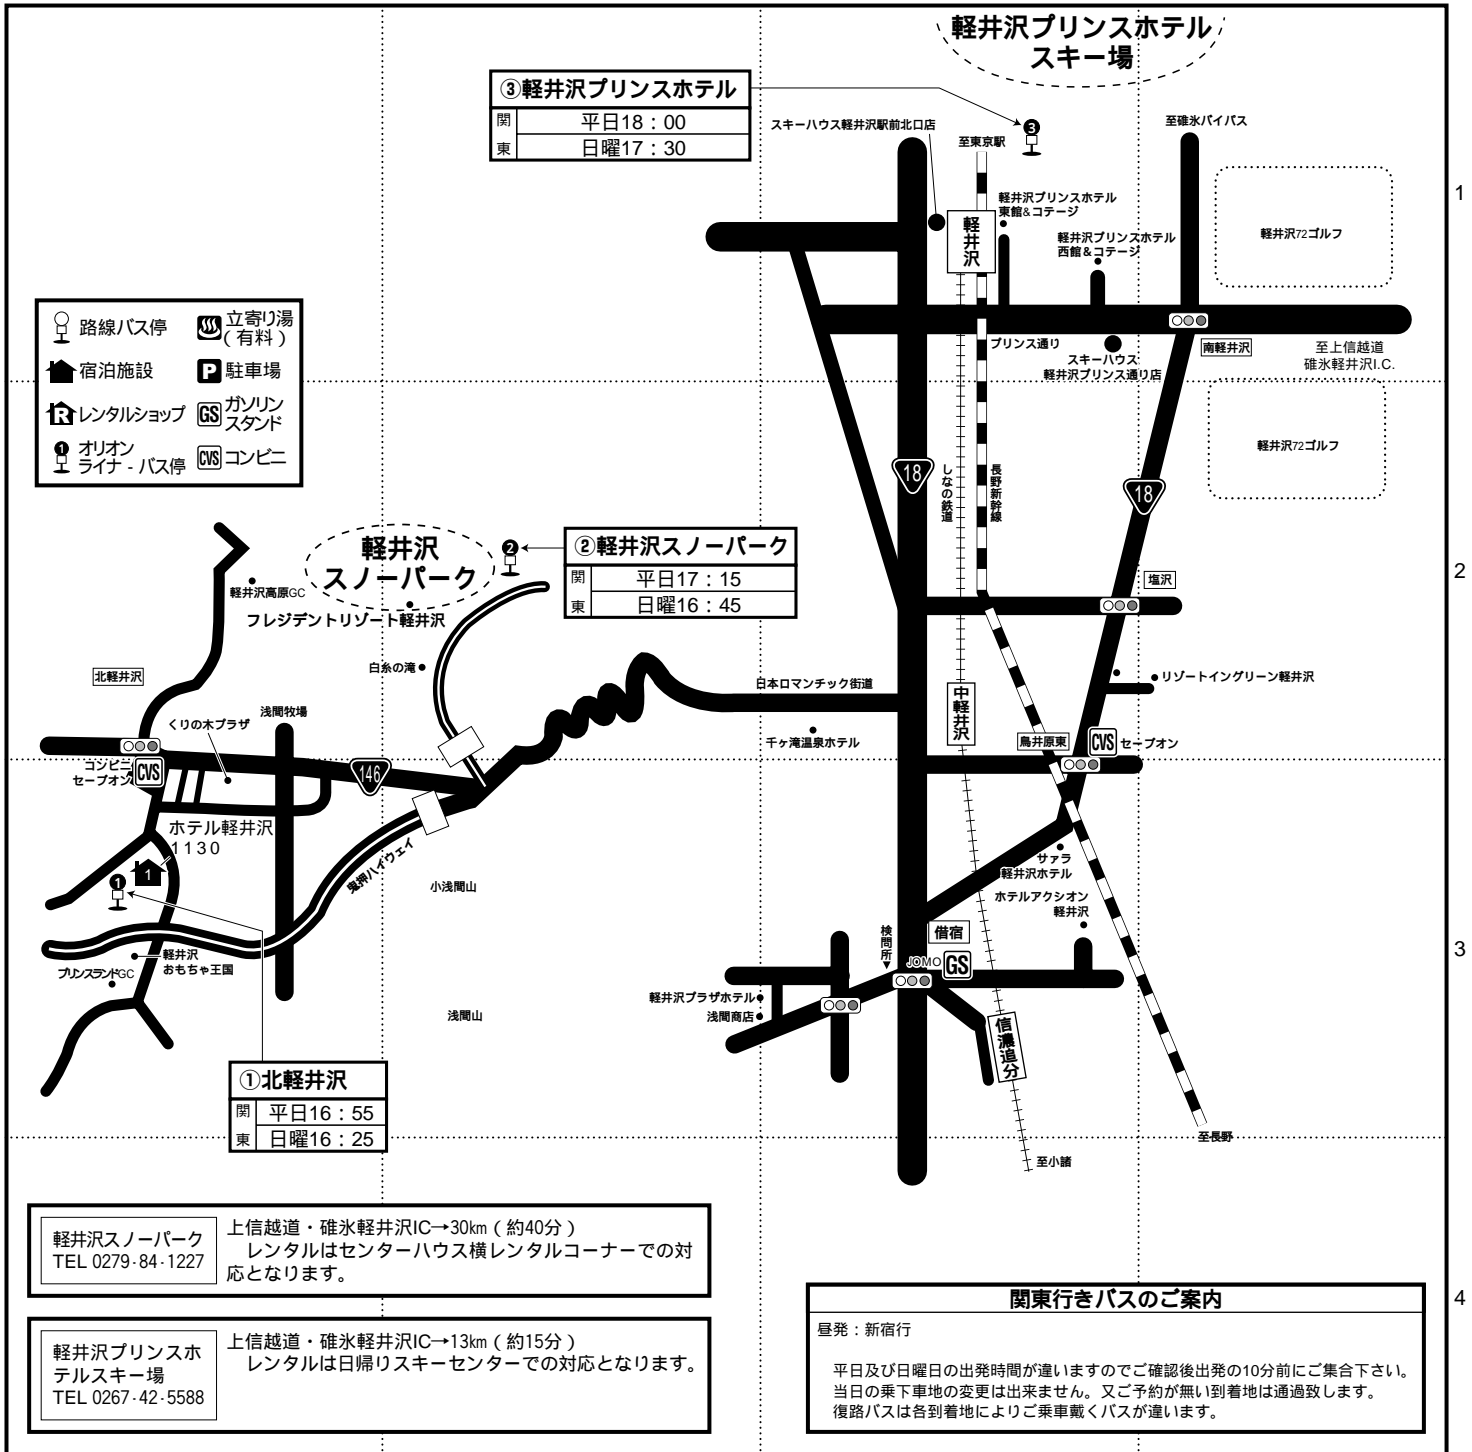

軽井沢スノーパーク・軽井沢プリンスホテル(北軽井沢)

(ホテル軽井沢1130) 〒377-1402 群馬県吾妻郡嬭恋村鎌原1453-2 (宿舎名)

番号	位置	宿舎名	TEL 市外局番 0279	施設	レンタルの 貸出場所	ゲレンデ よりの時間	駐車場	オリオンバス停
1	A-3	ホテル軽井沢1130	86-6111	H	各スキー場にて	軽井沢スノーパーク 送迎20分 軽井沢プリンスホテルスキー場 送迎40分	専用駐車場(100台可)(施設より歩0分・無料)	往路 各スキー場下車 復路 ①北軽井沢 ②軽井沢スノーパーク ③軽井沢プリンスホテル 復路は①~③より予約時選択

①北軽井沢(ホテル軽井沢1130口ピー) ②軽井沢スノーパーク(温泉フロント前) ③軽井沢プリンスホテル(スキーセンター前)

スキー場 ホテル軽井沢1130 無料送迎バス(運行期間2011年12月3日~2012年4月1日)

軽井沢スノーパーク【16:00発】	ホテル軽井沢1130	ホテル軽井沢1130【8:30発】	軽井沢スノーパーク
軽井沢プリンスホテルスキー場【16:20発】	ホテル軽井沢1130	ホテル軽井沢1130【9:30発】	軽井沢プリンスホテルスキー場

ご利用前日の19:00迄の事前予約制です。(バスコースにてご参加のお客様は、予約は必要ありません。当社にて予約を入れさせていただきます。)