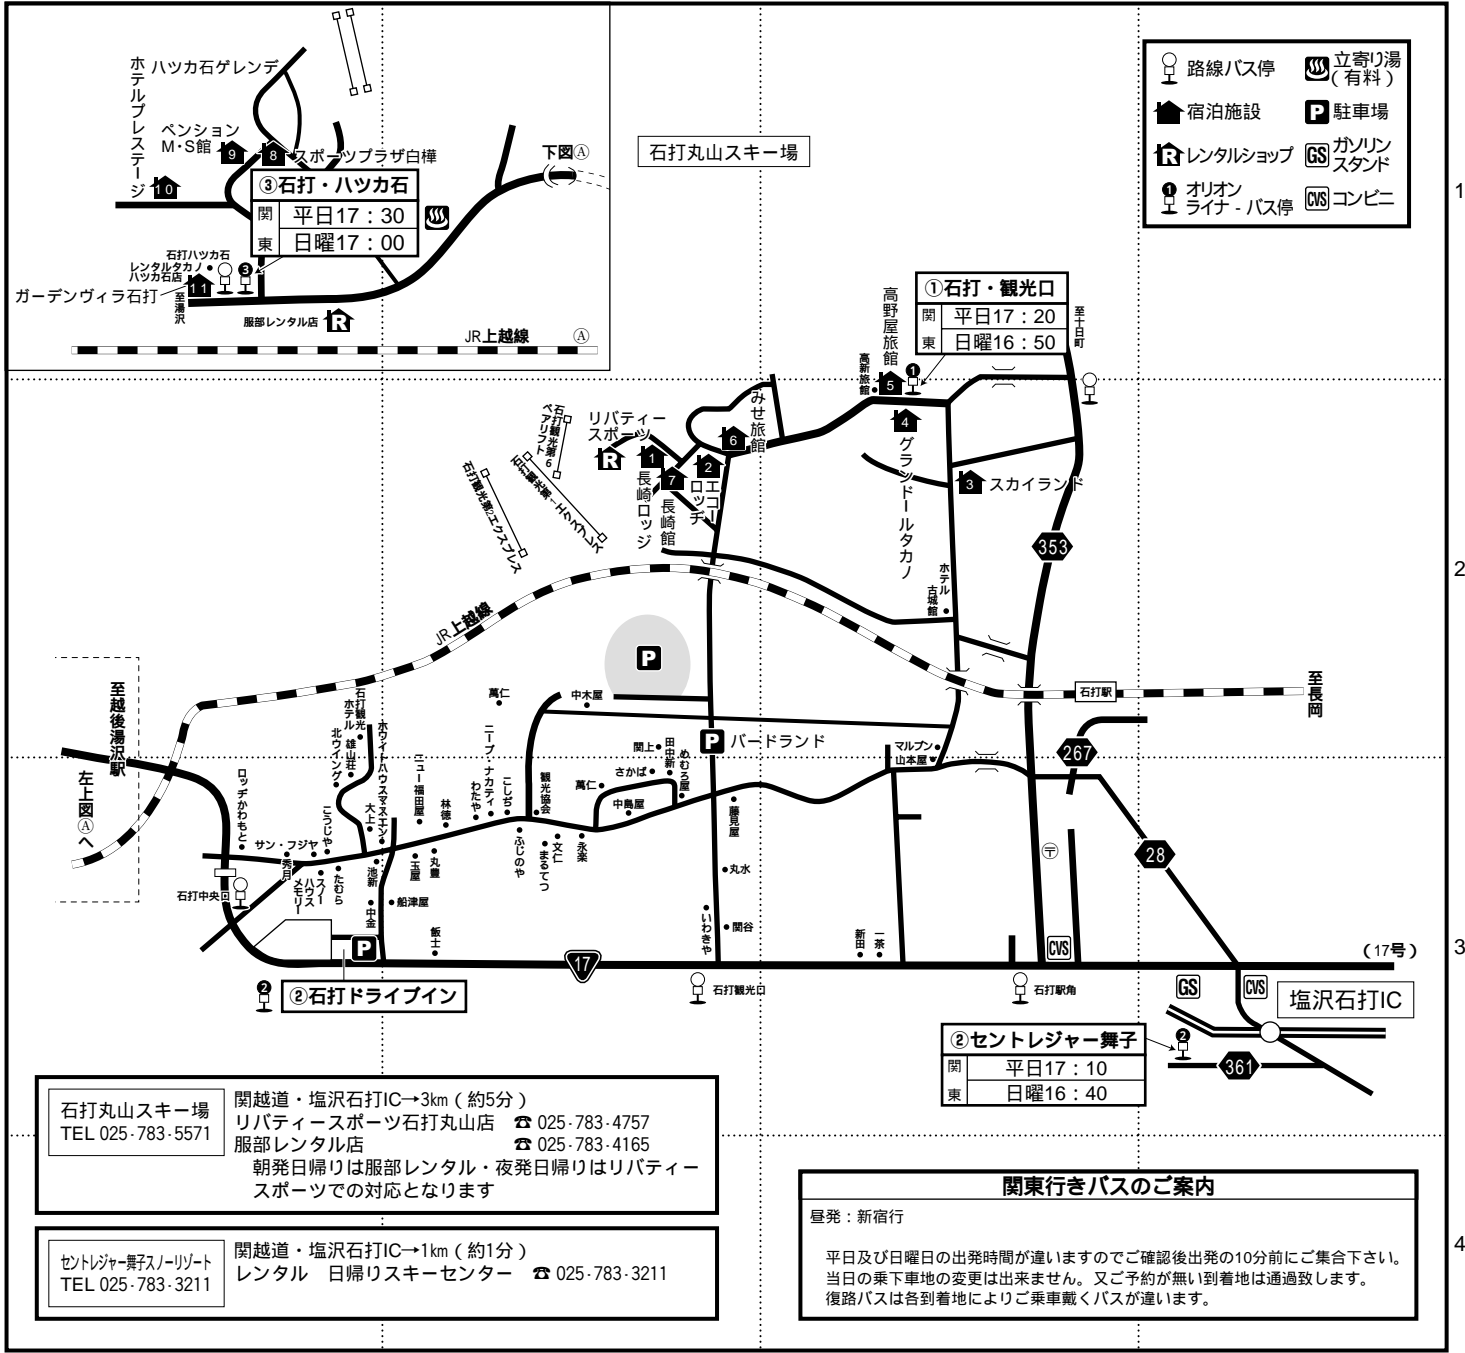

石打丸山

〒949-6372 新潟県南魚沼市石打（宿舎名）

番号	位置	宿舎名	TEL 市外局費 025	施設	レンタルの 貸出場所	ゲレンデ よりの時間	駐車場	オリオンバス停	バス停 よりの時間	JRプラン最寄駅・バス停から
1	B-2	長崎ロτζジ	783-2492	民	リパティースポーツ 石打丸山店	歩0分	公共駐車場 (施設より歩3分・1台2,000円(1泊))	①石打・観光口 (グランドールタカノ前駐車場)	歩6分	湯沢駅・石打駅より送迎 (宿決定時連絡)
2	B-2	エコロτζジ	783-3209	民		歩1分	専用駐車場 (12台可)(施設より歩0分・無料)		歩4分	路線バス観光口下車歩5分
3	C-2	スカイランド	783-2533	L		歩7分	専用駐車場 (30台可)(施設より歩0分・無料)		歩5分	石打駅又は路線バス石打駅角より送迎 (湯沢到着時要連絡)
4	C-2	グランドールタカノ	783-2121	H		歩5分	専用駐車場 (50台可)(施設より歩0分・1台500円(期間中))		歩4分	石打駅又は路線バス石打観光口より送迎 (湯沢到着時要連絡)
5	C-2	高野屋旅館	783-2121	民		歩5分	専用駐車場 (50台可)(施設より歩0分・1台1,000円(期間中))		歩0分	石打駅又は路線バス石打観光口より送迎 (湯沢到着時要連絡)
6	B-2	みせ旅館	783-2532	民		歩1分	専用駐車場 (25台可)(施設より歩0分・無料)		歩5分	路線バス観光口下車歩5分
7	B-2	長崎館	783-2572	民		歩0分	公共駐車場 (施設より歩3分・1台2,000円(1泊))		歩5分	石打駅又は路線バス石打観光口より送迎 (湯沢到着時要連絡)
8	A-1	スポーツブラザ白樺	783-2792	L	宿泊先又は 服部レンタル	歩0分	専用駐車場 (20台可)(施設より歩0分・無料)	③石打・ハツカ石 (ハツカ石駐車場)	歩1分	シャトル又は路線バスハツカ石より歩2分
9	A-1	ペンションM・S館	783-3627	P	服部レンタル	歩3分	専用駐車場 (13台可)(施設より歩0分・1台1,000円(土・休日))		歩3分	シャトル又は路線バスハツカ石より歩2分
10	A-1	ホテルプレステージ	783-4088	H	服部レンタル	歩1分	専用駐車場 (5台可)(施設より歩0分・1台1,000円(土・休日))		歩3分	シャトル又は路線バスハツカ石より歩2分
11	A-1	ガーデンヴィラ石打	783-3605	L	宿泊先又は 服部レンタル	歩1分	専用駐車場 (15台可)(施設より歩0分・無料)		歩3分	シャトル又は路線バスハツカ石より歩2分

高野屋旅館の施設に関するお問い合わせはグランドールタカノがご対応致します。②セントレジャー舞子(日帰りスキーセンター前)