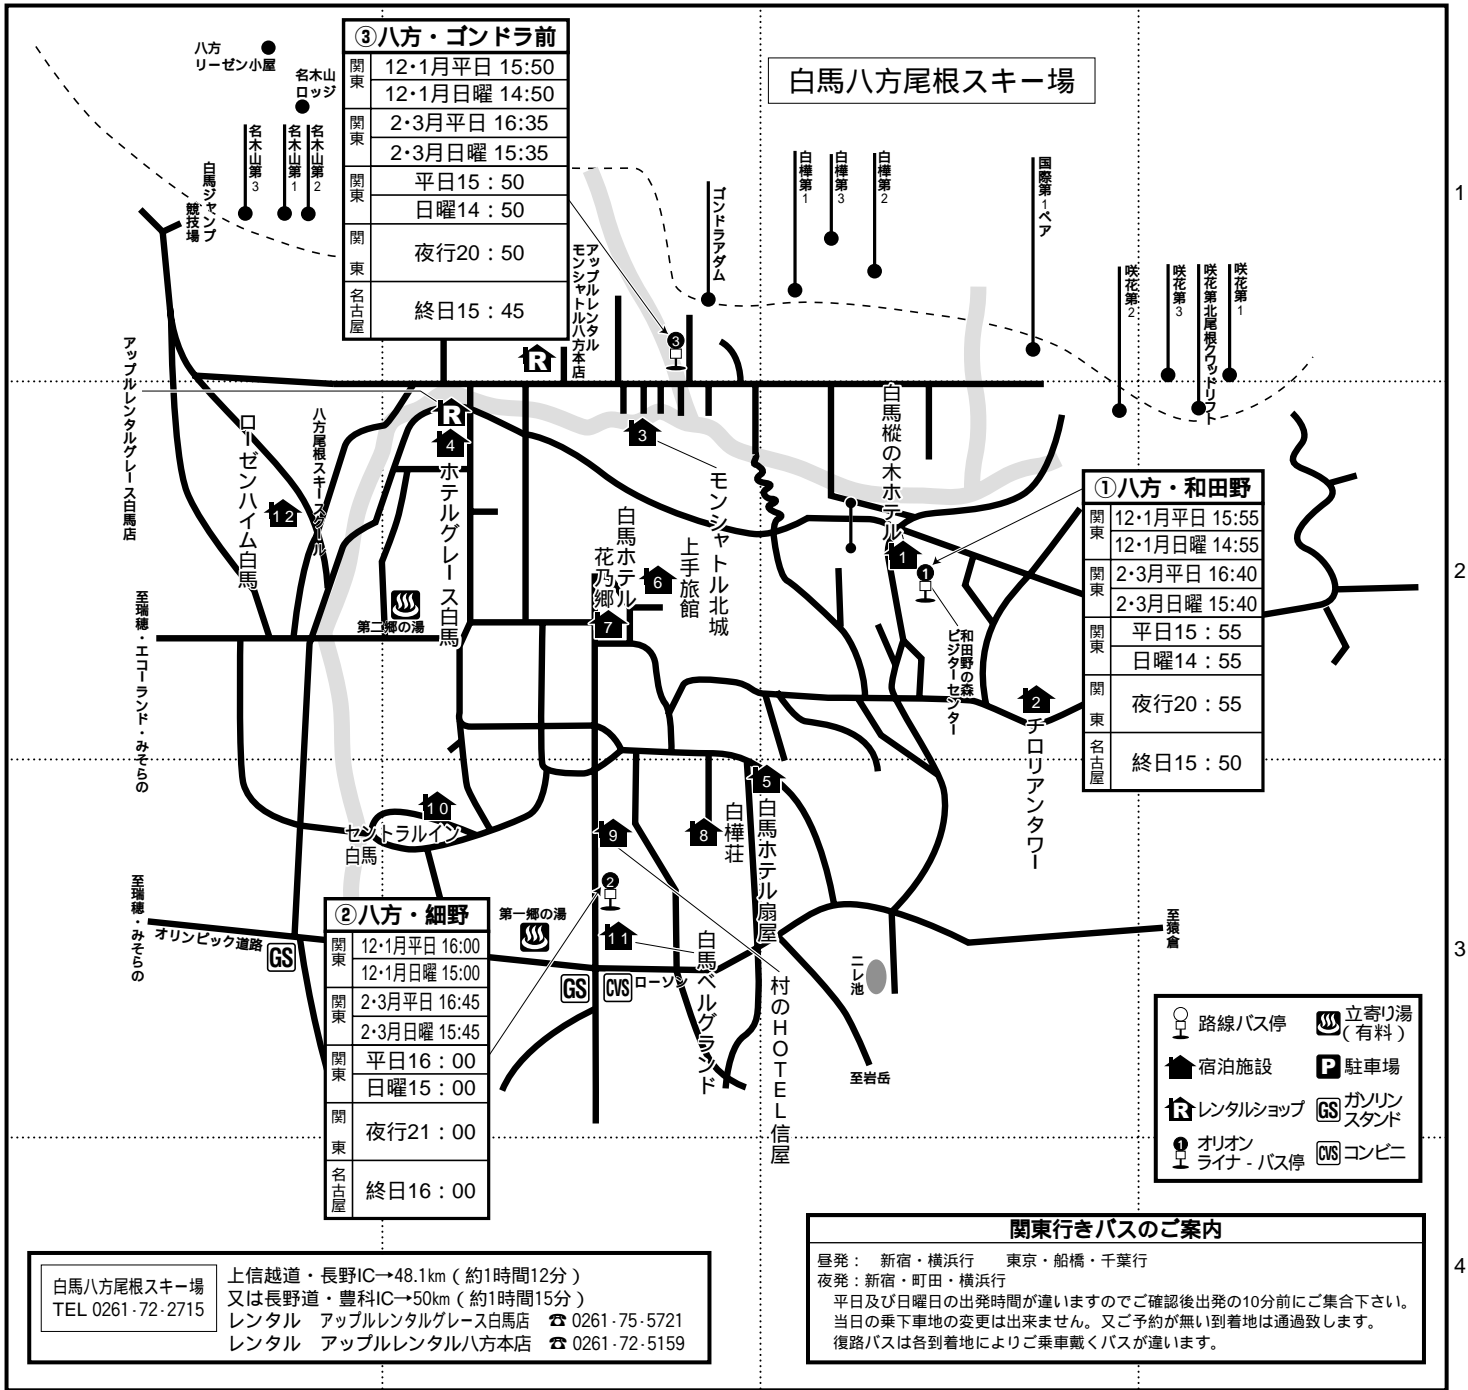

白馬八方尾根 (白馬岩岳スノーフィールド)

〒389-9301 長野県北安曇郡白馬村 (宿舎名)

白馬八方尾根スキー場
TEL 0261-72-2715

上信越道・長野IC→48.1km (約1時間12分)
又は長野道・豊科IC→50km (約1時間15分)
レンタル アップルレンタルグレース白馬店 ☎ 0261-75-5721
レンタル アップルレンタル八方本店 ☎ 0261-72-5159

関東行きバスのご案内

昼発：新宿・横浜行 東京・船橋・千葉行
夜発：新宿・町田・横浜行
平日及び日曜日の出発時間が違いますのでご確認後出発の10分前にご集合下さい。
当日の乗下車地の変更は出来ません。又ご予約が無い到着地は通過致します。
復路バスは各到着地によりご乗車載くバスが違います。

番号	位置	宿舎名	TEL 市外局番 0261	施設	レンタルの 貸出場所	ゲレンデ よりの時間	駐 車 場	オリオンバス停	バス停 よりの時間
1	C-2	白馬樅の木ホテル	72-5001	H	アップル レンタル	歩3分	専用駐車場 (30台可) (施設より歩0分・無料)	①八方・和田野 (和田野ビクターセンター前)	歩0分
2	C-2	チロリアンタワー	85-0568	H	宿泊先	岩岳:シャトルバス15分 八方:徒歩3分	専用駐車場 (10台可) (施設より歩0分・無料)		歩5分
3	B-2	モンシャトル北城	72-2644	H	宿泊先又は アップルレンタル	歩1分	専用駐車場 (30台可) (施設より歩0分・有料1日1,000円~)	③八方・ゴンドラ前 (ゴンドラ前駐車場)	歩2分
4	B-2	ホテルグレース白馬	72-5155	H	アップル レンタル	歩3分	専用駐車場 (100台可) (施設より歩2分・無料)	②八方・細野 (八方インフォメーションセンター)	歩7分
5	C-3	白馬ホテル扇屋	72-7500	H		歩6分	専用駐車場 (30台可) (施設より歩0分・無料)		歩5分
6	B-2	上手旅館	72-2435	民		歩2分	専用駐車場 (3台可) (施設より歩0分・無料)		歩5分
7	B-2	白馬ホテル花乃郷	72-2324	H		歩4分	公共駐車場 (200台可) (施設より歩5分・1日1,000円)		歩5分
8	B-3	白樺荘	72-2207	旅		歩6分	専用駐車場 (5台可) (施設より歩0分・無料)		歩4分
9	B-3	村のHOTEL信屋	72-2229	旅		歩6分	専用駐車場 (50台可) (施設より歩0分~5分・無料)		歩1分
10	B-3	セントラルイン白馬	72-2146	H		歩8分	専用駐車場 (30台可) (施設より歩0分・無料)		歩5分
11	B-3	白馬ベルグランド	72-2224	H		歩7分	専用駐車場 (20台可) (施設より歩0分・無料)		歩1分
12	A-2	ローゼンハイム白馬	72-2073	H		歩5分	専用駐車場 (20台可) (施設より歩0分・無料)		歩9分