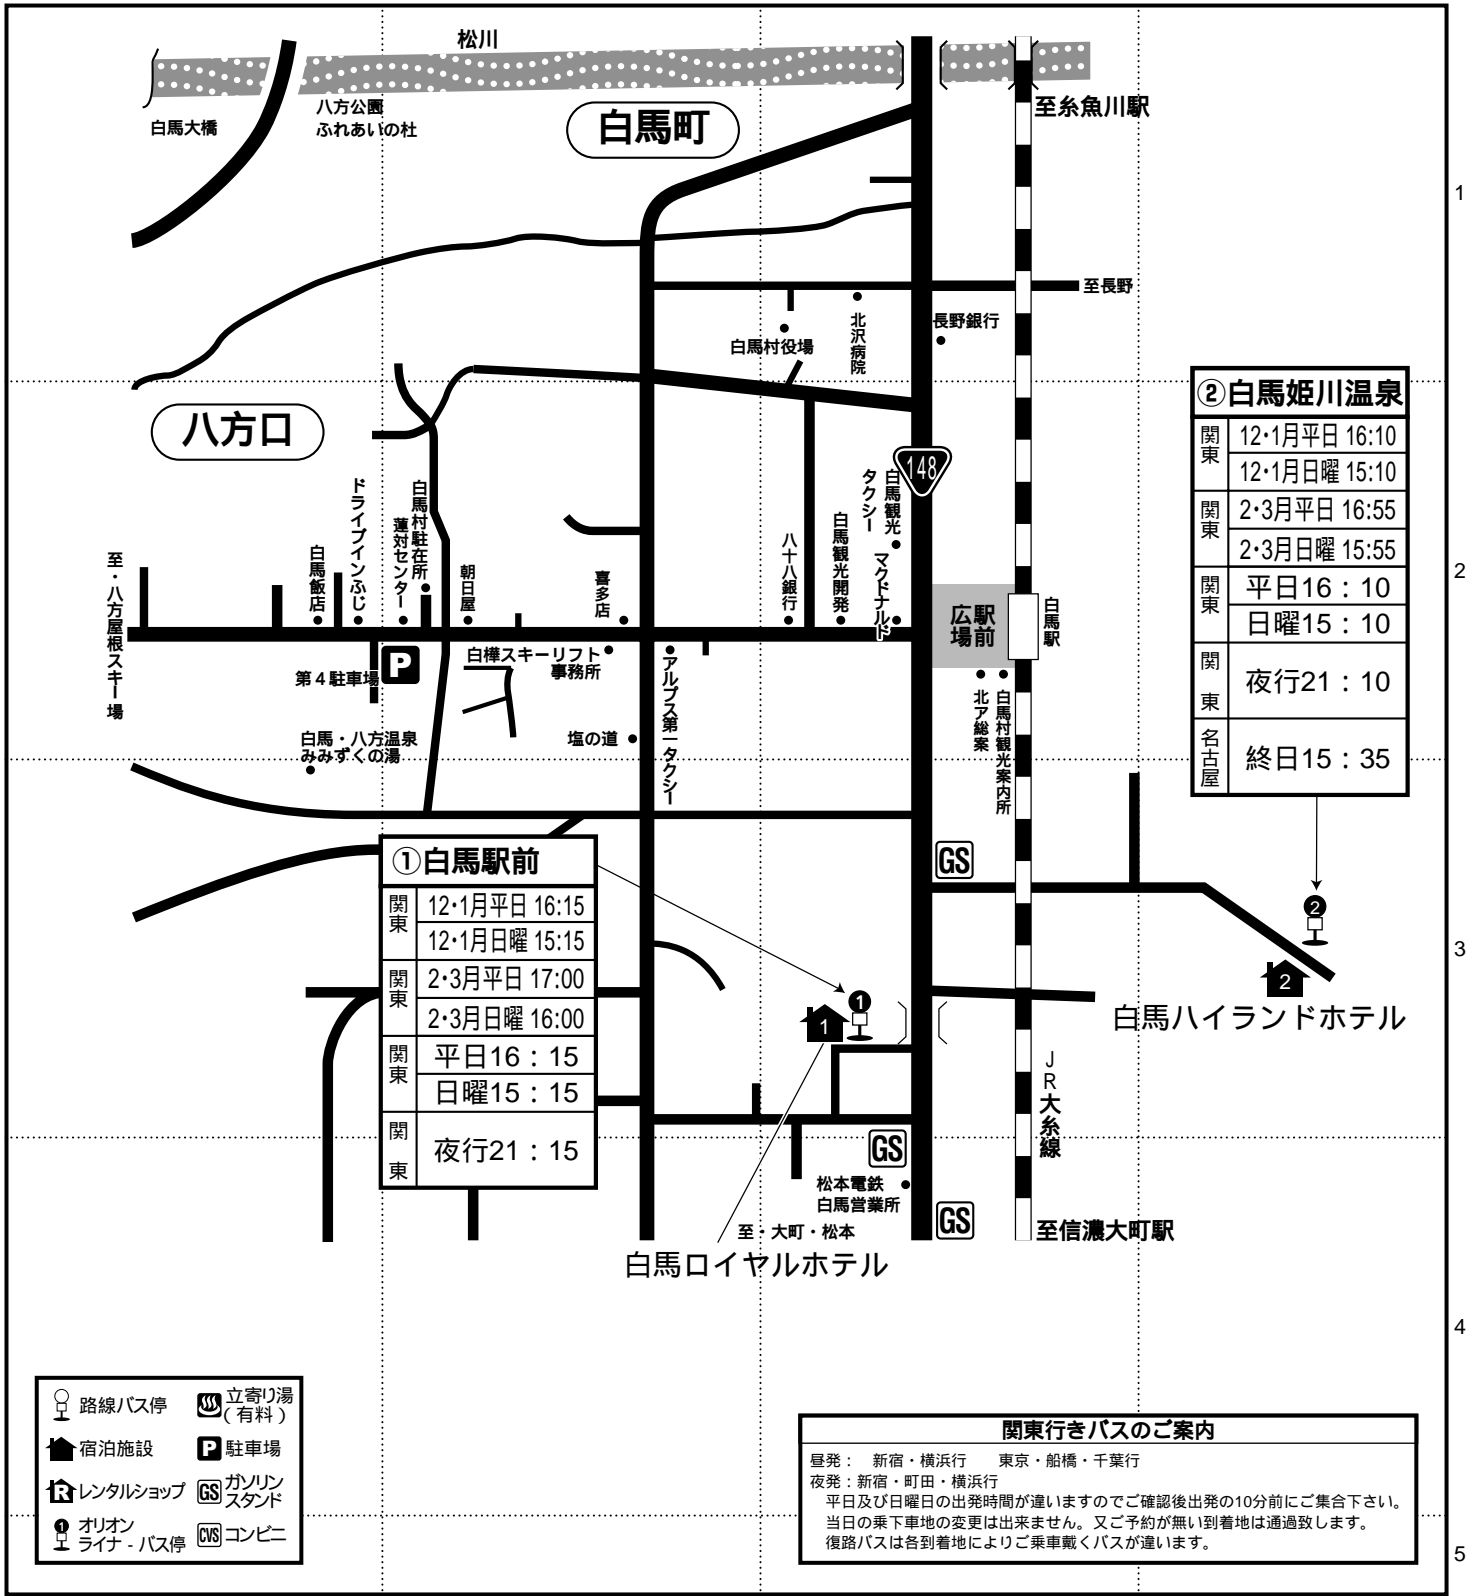

白馬駅前

(白馬八方尾根・白馬五竜&47・白馬さのさか) 〒399-9301 長野県北安曇郡白馬村(宿舎名)

番号	位置	宿舎名	TEL 市外局番 0261	施設	レンタルの 貸出場所	ゲレンデ よりの時間	駐 車 場	オリオンバス停	バス停 よりの時間
1	C-3	白馬ロイヤルホテル	72-4800	H	五竜：エスカル プラザ 八方：アップル レンタル八方店	五竜： シャトルバス12分 八方： シャトルバス5分	専用駐車場（30台可）（施設より歩0分・無料）	①白馬駅前 （白馬ロイヤル ホテルロビー）	歩0分
2	D-3	白馬ハイランドホテル	72-3450	H	お申込プランによっ て異なります 対応先はクーポンに てご案内致します	白馬五竜： シャトルバス約15分 さのさか： シャトルバス約23分	専用駐車場（200台可）（施設より歩0分・無料）	下記参照	歩0分

白馬ハイランドホテルお申込みのお客様はシャトルバスの関係上往復ともスキー場発着のバス停となります。（P36五竜とおみ・A（エスカルプラザ前））

- ・白馬さのさかプラン
往復とも、さのさか第一駐車場（P35）
- ・五竜プラン
往復とも、五竜とおみA（P34）