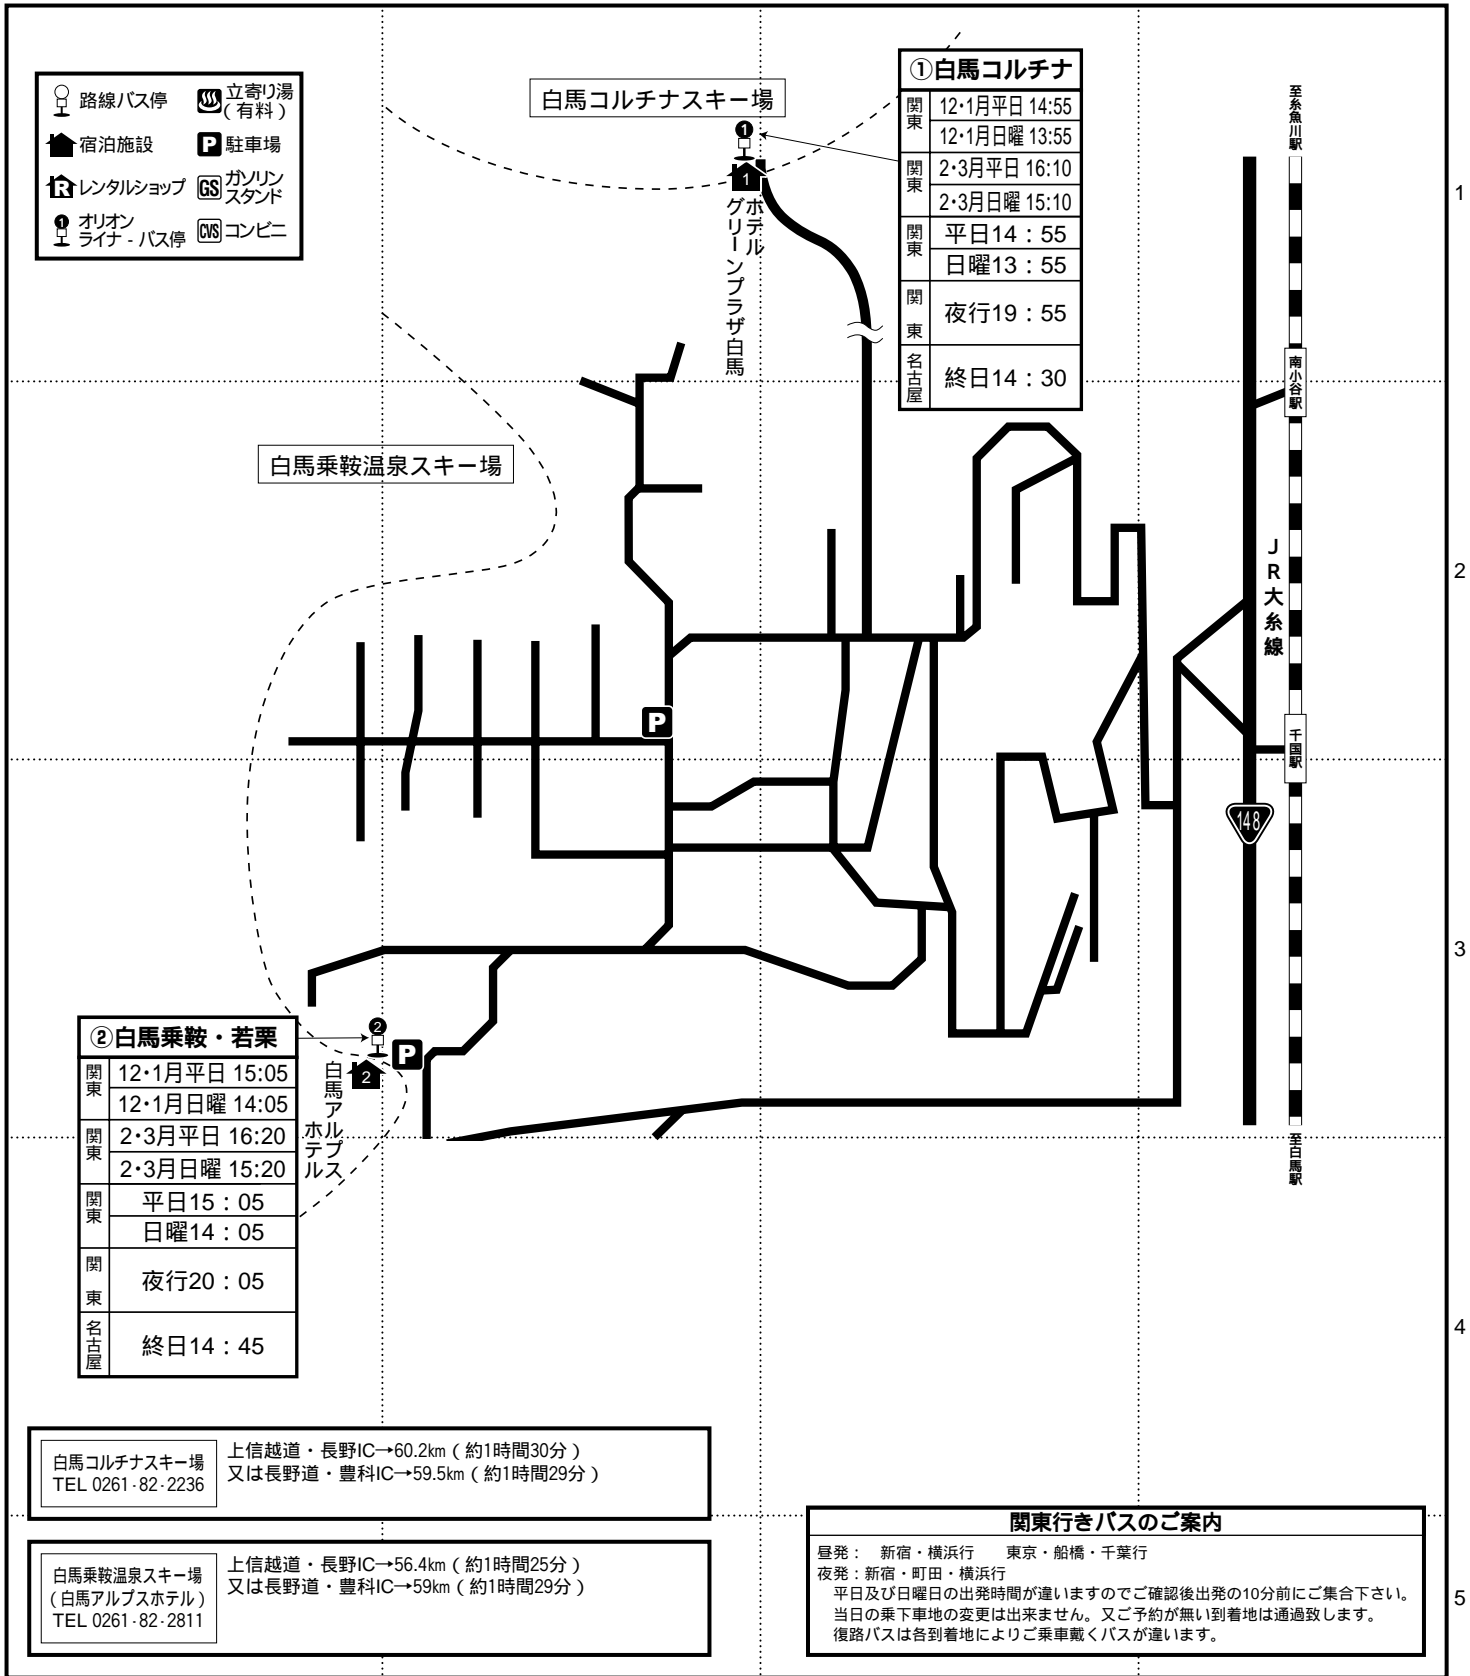

# 白馬コルチナ・白馬乗鞍温泉

白馬コルチナ 〒399-9422 長野県北安曇郡小谷村千国乙 (宿舎名)  
 白馬乗鞍温泉 〒399-9422 長野県北安曇郡小谷村白馬乗鞍高原 (宿舎名)

①白馬コルチナ	
関東	12・1月平日 14:55
	12・1月日曜 13:55
関東	2・3月平日 16:10
	2・3月日曜 15:10
関東	平日 14 : 55
	日曜 13 : 55
関東	夜行 19 : 55
名古屋	終日 14 : 30

②白馬乗鞍・若栗	
関東	12・1月平日 15:05
	12・1月日曜 14:05
関東	2・3月平日 16:20
	2・3月日曜 15:20
関東	平日 15 : 05
	日曜 14 : 05
関東	夜行 20 : 05
名古屋	終日 14 : 45

白馬コルチナスキー場 上信越道・長野IC→60.2km (約1時間30分)  
 又は長野道・豊科IC→59.5km (約1時間29分)  
 TEL 0261-82-2236

白馬乗鞍温泉スキー場 (白馬アルプスホテル) 上信越道・長野IC→56.4km (約1時間25分)  
 又は長野道・豊科IC→59km (約1時間29分)  
 TEL 0261-82-2811

**関東行きバスのご案内**  
 昼発：新宿・横浜行 東京・船橋・千葉行  
 夜発：新宿・町田・横浜行  
 平日及び日曜日の出発時間が違いますのでご確認後出発の10分前にご集合下さい。  
 当日の乗下車地の変更は出来ません。又ご予約が無い到着地は通過致します。  
 復路バスは各到着地によりご乗車載くバスが違います。

番号	位置	宿舎名	TEL 市外局番 0261	施設	レンタルの 貸出場所	ゲレンデ よりの時間	駐 車 場	オリオンバス停	バス停 よりの時間
1	B-1	ホテルグリーンプラザ白馬	82-2236	H	宿泊先	歩0分	専用駐車場 (1100台可) (施設より歩0分・無料)	①白馬コルチナ (ホテルグリーンプラザ白馬ロビー)	歩0分

番号	位置	宿舎名	TEL 市外局番 0261	施設	レンタルの 貸出場所	ゲレンデ よりの時間	駐 車 場	オリオンバス停	バス停 よりの時間
2	A-3	白馬アルプスホテル	82-2811	H	宿泊先	歩0分	専用駐車場 (1000台可) (施設より歩0分・無料)	②白馬乗鞍・若栗 (白馬アルプスホテルロビー)	歩0分