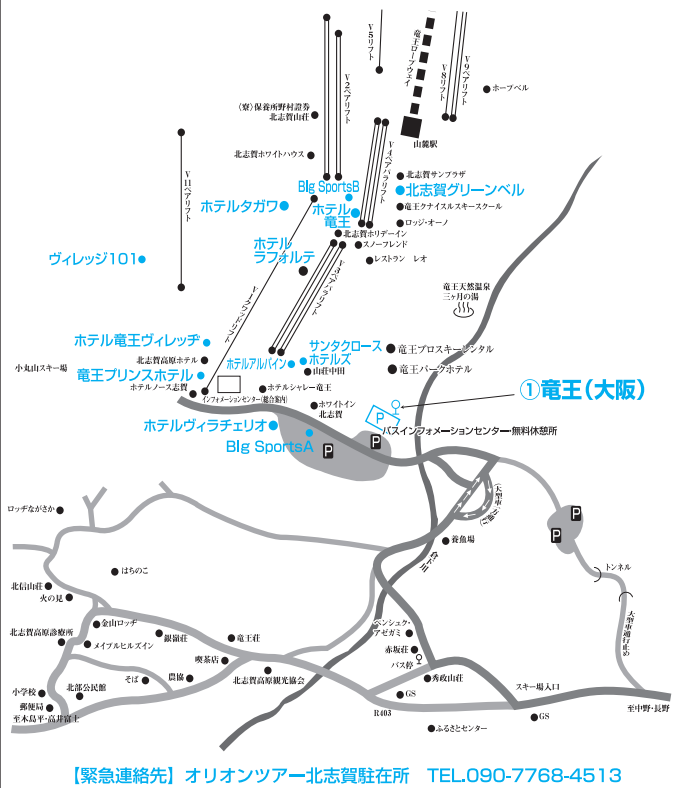

## 北志賀高原(竜王)

〒381-0405 長野県下高井郡山ノ内町北志賀高原(宿舎名)

地区(バス停)	宿舎名	TEL市外局番(0269)	バス停よりの時間	ゲレンデよりの時間	レンタルの貸出場所	駐 車 場
①竜王 (竜王バスインフォメーションセンター)	ホテル竜王ヴェレッチ	33-6511	歩3分	歩1分	Big SportsA	竜王駐車場(1500台可)(施設より歩3分・無料)
	ホテルヴィラチェリオ	33-7070	歩2分	歩2分	Big SportsA	専用駐車場(60台可)(施設より歩0分・無料)
	ホテルタガワ	33-6111	送迎5分	歩0分	Big SportsB	竜王駐車場(1500台可)(雪上車送迎5分・無料)
	ホテルラフォルテ	33-6668	送迎3分	歩0分	宿泊先	竜王駐車場(1500台可)(雪上車送迎2分・無料)
	北志賀グリーンベル	33-7255	送迎5分	歩0分	Big SportsA	竜王駐車場(1500台可)(雪上車送迎5分・無料)
	ホテル竜王	33-6211	送迎5分	歩0分	Big SportsB	竜王駐車場(1500台可)(雪上車送迎5分・無料)
	ヴィレッジ101	33-6077	送迎5分	送迎4分	Big SportsA	竜王駐車場(1500台可)(施設より送迎4分・無料)
	竜王プリンスホテル	33-6011	歩4分	歩0分	宿泊先	竜王駐車場(1500台可)(施設より歩5分・無料)
	ホテルアルバイン	33-7337	歩4分	歩0分	Big SportsA	竜王駐車場(1500台可)(施設より歩5分・無料)
	サンタクロスホテルズ	33-6777	歩4分	歩0分	Big SportsA	竜王駐車場(1500台可)(施設より歩5分・無料)

レンタル Big Sports TEL.0269-31-2160

昼食場所:ホテル竜王内レストラン

竜王スキーパーク 0269-33-7131

URL <http://www.ryuoo.com>

マイカーアクセス 上信越道・信州中野IC  
→16km(約25分)

【緊急連絡先】 オリオンツアー北志賀駐在所 TEL.090-7768-4513